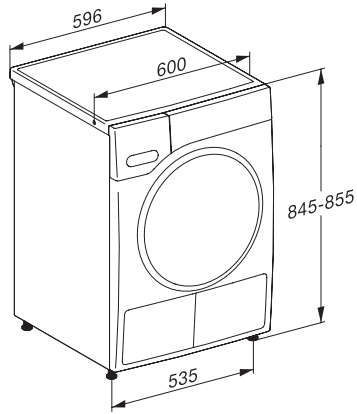

Koneen syvyys luukku auki, mm	1077
Paino, kg	62
Kokonaisliitäntäteho, kW	1,10
Jännite, V	220-240
Sulakekoko, A	10
Taajuus, Hz	50
Liitäntäjohdon pituus, m	2,0
Sisältää kasvihuonekaasuiksi laskettavia fluoriyhdisteitä	•
Ilmatiiviisti suljettu järjestelmä	•
Jäähdytysaineen tyyppi	R134a
Jäähdytysaineen määrä, kg	0,48
Kylmäaineen lämmityspotentiaali (GWP), CO ₂ e	1430
Laitteen lämmityspotentiaali (GWP), CO ₂ e	686,00
Lamppujen vaihto	Asiakaspalvelu
Vakiovarusteet	
Tuoksupatruuna	•
Etuseteli toista tuoksupatruunaa varten	•
Etuseteli, jolla saa kuivauskorin	•

TWW780WP Passion

T1 lämpöpumppukuivausrumpu:

Miele-monitaituri vaativaan käyttöön ja erittäin hellävaraiseen pyykinhuoltoon.

T1 installation drawing, facia 5 degree, measures in mm

T1 drawing, facia 5 degree, measures in mm

T1 drawing, facia 5 degree, with porthole, measures in mm

T1 drawing, facia 5 degree, measures in mm