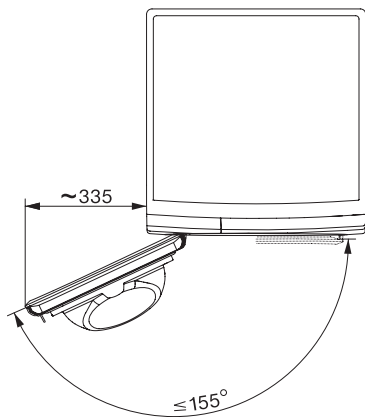

TWW780WP Passion

T1 lämpöpumppukuivausrumpu:

Miele-monitaituri vaativaan käyttöön ja erittäin hellävaraiseen pyykinhuoltoon.

T1 installation drawing, facia 5 degree, measures in mm

T1 drawing, facia 5 degree, measures in mm

T1 drawing, facia 5 degree, with porthole, measures in mm

T1 drawing, facia 5 degree, measures in mm