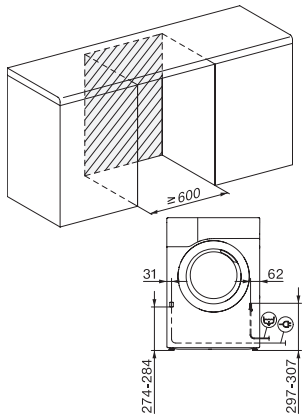

TCR790WP Eco&Steam&9kg

T1 lämpöpumppukuivausrumpu:

SteamFinish, SilenceDrum ja M Touch vaativaan käyttöön.

EAN: 4002516479017 / Materiaalin numero: 11876860 /
Vanhan materiaalin numero: 12CR7902NER

Taajuus, Hz	50
Liitäntäjohdon pituus, m	2,0
Sisältää kasvihuonekaasuiksi laskettavia fluoriyhdisteitä	•
Ilmatiiviisti suljettu järjestelmä	•
Jäähdytysaineen tyyppi	R134a
Jäähdytysaineen määrä, kg	0,48
Kylmäaineen lämmityspotentiaali (GWP), CO ₂ e	1430
Laitteen lämmityspotentiaali (GWP), CO ₂ e	686,00
Lamppujen vaihto	Asiakaspalvelu
Vakiovarusteet	
Tuoksupatruuna	•
Etuseteli toista tuoksupatruunaa varten	•
Näytön kielivaihtoehdot	

TCR790WP Eco&Steam&9kg

T1 lämpöpumppukuivausrumpu:

SteamFinish, SilenceDrum ja M Touch vaatimaan käyttöön.

T1 installation drawing, slanted facia or straight facia, measures in mm

T1 drawing, slanted facia or straight facia, measures in mm

T1 drawing, slanted facia or straight facia, with porthole, measures in mm

T1 drawing, slanted facia or straight facia, measures in mm