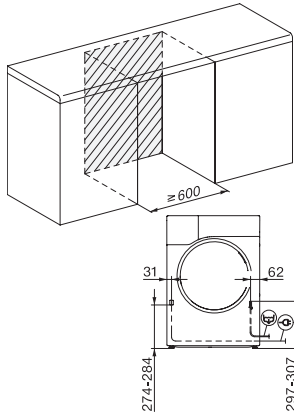

TWF760WP EcoSpeed&8kg

T1 lämpöpumppukuivausrumpu:

A+++ ja DryCare 40 tehokkaaseen, mutta silti hellävaraiseen kuivaukseen.

T1 installation drawing, facia 5 degree, measures in mm