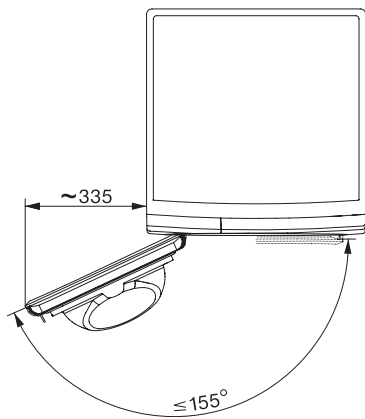

#### Tekniset tiedot

Mitat, mm (leveys) 596

Mitat, mm (korkeus) 850

Mitat, mm (syvyys) 643

Koneen syvyys luukku auki, mm 1077

Paino, kg 56

Kokonaisliitäntäteho, kW 1,10

Jännite, V 220-240

T1 drawing, facia 5 degree, measures in mm

T1 drawing, facia 5 degree, with porthole, measures in mm

T1 drawing, facia 5 degree, measures in mm