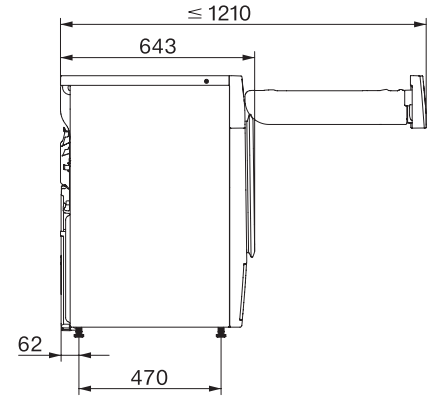

#### Tekniset tiedot

Mitat, mm (leveys) 596

Mitat, mm (korkeus) 850

Mitat, mm (syvyys) 643

Koneen syvyys luukku auki, mm 1077

Paino, kg 56

Kokonaisliitäntäteho, kW 1,10

Jännite, V 220-240

T1 drawing, facia 5 degree, measures in mm

T1 drawing, facia 5 degree, with porthole, measures in mm

T1 drawing, facia 5 degree, measures in mm