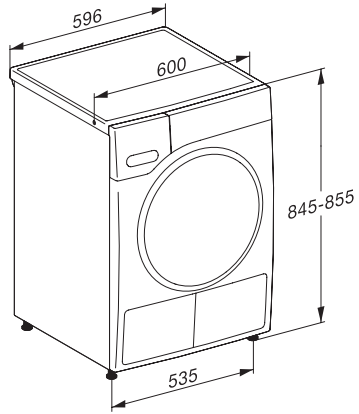

#### Tekniset tiedot

Mitat, mm (leveys) 596

Mitat, mm (korkeus) 850

Mitat, mm (syvyys) 643

Koneen syvyys luukku auki, mm 1077

Paino, kg 56

Kokonaisliitäntäteho, kW 1,10

Jännite, V 220-240

T1 drawing, facia 5 degree, measures in mm

T1 drawing, facia 5 degree, with porthole, measures in mm

T1 drawing, facia 5 degree, measures in mm