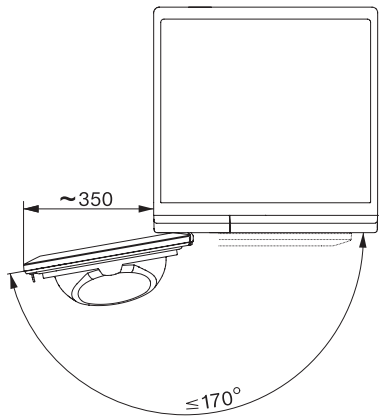

TED275WP 8kg

T1 lämpöpumppukuivausrumpu:

A++ ja Miele@home älykkääseen pyykinhuoltoon.

EAN: 4002516480464 / Materiaalin numero: 11874300 /
Vanhan materiaalin numero: 12ED2752FIN

Paidat	•
Villan viimeistely	•
Pika	•
Kyllästys	•
Liinavaatteet	•
Aikakuivaus/kylmäuuletus	•
Kuivauksen lisätoiminnot	
Pöyhintä	•
Hellävarainen +	•
Merkkiääni	•
Laatu	
Pehmeät rummun olakkeet	•
Turvallisuus	
PIN-koodi	•
Merkkivalo "Tyhjennä vedenkeruuastia"	•
Merkkivalo "Puhdista suodatin"	•
Optinen liitäntä	•
Tekniset tiedot	
Mitat, mm (leveys)	596
Mitat, mm (korkeus)	850
Mitat, mm (syvyys)	636
Koneen syvyys luukku auki, mm	1054
Paino, kg	53
Kokonaisliitäntäteho, kW	1,10
Jännite, V	220-240
Sulakekoko, A	10
Taajuus, Hz	50
Liitäntäjohdon pituus, m	2,0
Ilmatäiviisti suljettu järjestelmä	•
Jäähdytysaineen tyyppi	R290
Jäähdytysaineen määrä, kg	0,11
Kylmäaineen lämmityspotentiaali (GWP), CO ₂ e	3
Laitteen lämmityspotentiaali (GWP), CO ₂ e	0,33
Lamppujen vaihto	Asiakaspalvelu
Vakiovarusteet	
Tuoksupatruuna	•

TED275WP 8kg

T1 lämpöpumppukuivausrumpu:

A++ ja Miele@home älykkääseen pyykinhuoltoon.

T1 installation drawing, slanted facia or straight facia, measures in mm

T1 drawing, slanted facia or straight facia, measures in mm

T1 drawing, slanted facia or straight facia, with porthole, measures in mm

T1 drawing, slanted facia or straight facia, measures in mm