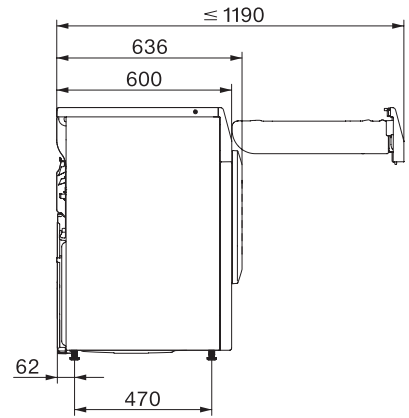

TCD270WP 8kg

T1 lämpöpumppukuivausrumpu:

A++ ja Miele@home älykkääseen pyykinhuoltoon.

EAN: 4002516480433 / Materiaalin numero: 11874290 /
Vanhan materiaalin numero: 12CD2702FIN

Paidat	•
Villan viimeistely	•
Pika	•
Kyllästys	•
Liinavaatteet	•
Aikakuivaus/kylmäuuleetus	•
Kuivauksen lisätoiminnot	
Pöyhintä	•
Hellävarainen +	•
Merkkiääni	•
Laatu	
Pehmeät rummun olakkeet	•
Turvallisuus	
PIN-koodi	•
Merkkivalo "Tyhjennä vedenkeruuastia"	•
Merkkivalo "Puhdista suodatin"	•
Optinen liitäntä	•
Tekniset tiedot	
Mitat, mm (leveys)	596
Mitat, mm (korkeus)	850
Mitat, mm (syvyys)	636
Koneen syvyys luukku auki, mm	1054
Paino, kg	52
Kokonaisliitäntäteho, kW	1,10
Jännite, V	220-240
Sulakekoko, A	10
Taajuus, Hz	50
Liitäntäjohdon pituus, m	2,0
Ilmativiisti suljettu järjestelmä	•
Jäähdytysaineen tyyppi	R290
Jäähdytysaineen määrä, kg	0,11
Kylmäaineen lämmityspotentiaali (GWP), CO ₂ e	3
Laitteen lämmityspotentiaali (GWP), CO ₂ e	0,33
Lamppujen vaihto	Asiakaspalvelu
Vakiovarusteet	
Tuoksupatruuna	•
Etuseteli toista tuoksupatruunaa varten	•

TCD270WP 8kg

T1 lämpöpumppukuivausrumpu:

A++ ja Miele@home älykkääseen pyykinhuoltoon.

T1 installation drawing, slanted facia or straight facia, measures in mm

T1 drawing, slanted facia or straight facia, measures in mm

T1 drawing, slanted facia or straight facia, with porthole, measures in mm

T1 drawing, slanted facia or straight facia, measures in mm