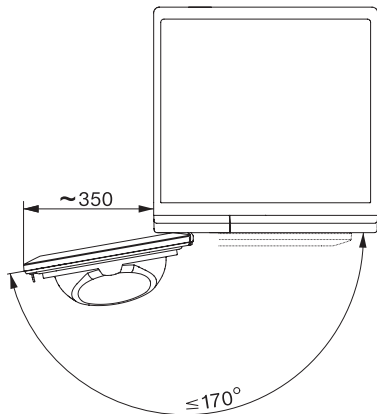

Hienopyykki	•
Paidat	•
Villan viimeistely	•
Pika	•
Kyllästys	•
Liinavaatteet	•
Aikakuivaus/kylmätuuletus	•
<b>Kuivauksen lisätoiminnot</b>	
Pöyhintä	•
Hellävarainen +	•
Merkkiääni	•
<b>Laatu</b>	
Pehmeät rummun olakkeet	•
<b>Turvallisuus</b>	
PIN-koodi	•
Merkkivalo "Tyhjennä vedenkeruuastia"	•
Merkkivalo "Puhdista suodatin"	•
Optinen liitäntä	•
<b>Tekniset tiedot</b>	
Mitat, mm (leveys)	596
Mitat, mm (korkeus)	850
Mitat, mm (syvyys)	640
Koneen syvyys luukku auki, mm	1054
Paino, kg	55
Kokonaisliitäntäteho, kW	1,10
Jännite, V	220-240
Sulakekoko, A	10
Taajuus, Hz	50
Liitäntäjohdon pituus, m	2,0
Ilmatiiviisti suljettu järjestelmä	•
Jäähdytysaineen tyyppi	R290
Jäähdytysaineen määrä, kg	0,14
Kylmäaineen lämmityspotentiaali (GWP), CO <sub>2</sub> e	3
Laitteen lämmityspotentiaali (GWP), CO <sub>2</sub> e	0,42
Lamppujen vaihto	Asiakaspalvelu
<b>Vakiovarusteet</b>	
Tuoksupatruuna	•
Etuseteli toista tuoksupatruunaa varten	•

TCC570WP EcoSpeed&8kg

T1 lämpöpumppukuivausrumpu:

A+++ ja EcoSpeed: kuivaa pyykkisi nopeasti ja äärimmäisen energiatehokkaasti.

T1 installation drawing, slanted facia or straight facia, measures in mm

T1 drawing, slanted facia or straight facia, measures in mm

T1 drawing, slanted facia or straight facia, without porthole, measures in mm

T1 drawing, slanted facia or straight facia, measures in mm