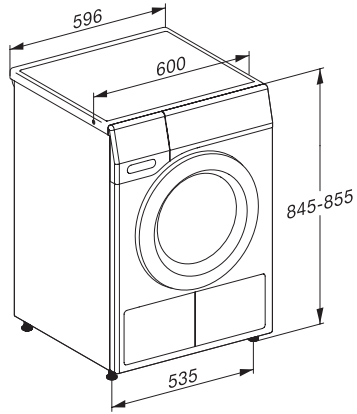

Hienopyykki	•
Paidat	•
Villan viimeistely	•
Pika	•
Kyllästys	•
Liinavaatteet	•
Aikakuivaus/kylmätuuletus	•
<b>Kuivauksen lisätoiminnot</b>	
Pöyhintä	•
Hellävarainen +	•
Merkkiääni	•
<b>Laatu</b>	
Pehmeät rummun olakkeet	•
<b>Turvallisuus</b>	
PIN-koodi	•
Merkkivalo "Tyhjennä vedenkeruuastia"	•
Merkkivalo "Puhdista suodatin"	•
Optinen liitäntä	•
<b>Tekniset tiedot</b>	
Mitat, mm (leveys)	596
Mitat, mm (korkeus)	850
Mitat, mm (syvyys)	640
Koneen syvyys luukku auki, mm	1054
Paino, kg	55
Kokonaisliitäntäteho, kW	1,10
Jännite, V	220-240
Sulakekoko, A	10
Taajuus, Hz	50
Liitäntäjohdon pituus, m	2,0
Ilmatiiviisti suljettu järjestelmä	•
Jäähdytysaineen tyyppi	R290
Jäähdytysaineen määrä, kg	0,14
Kylmäaineen lämmityspotentiaali (GWP), CO <sub>2</sub> e	3
Laitteen lämmityspotentiaali (GWP), CO <sub>2</sub> e	0,42
Lamppujen vaihto	Asiakaspalvelu
<b>Vakiovarusteet</b>	
Tuoksupatruuna	•
Etuseteli toista tuoksupatruunaa varten	•

TCC570WP EcoSpeed&8kg

T1 lämpöpumppukuivausrumpu:

A+++ ja EcoSpeed: kuivaa pyykkisi nopeasti ja äärimmäisen energiatehokkaasti.

T1 installation drawing, slanted facia or straight facia, measures in mm

T1 drawing, slanted facia or straight facia, measures in mm

T1 drawing, slanted facia or straight facia, without porthole, measures in mm

T1 drawing, slanted facia or straight facia, measures in mm