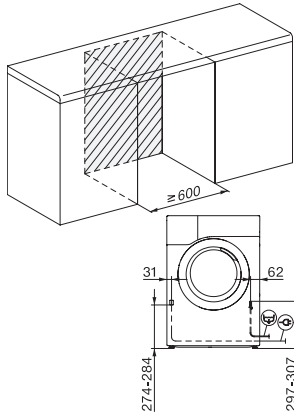

Hienopyykki	•
Paidat	•
Villan viimeistely	•
Pika	•
Kyllästys	•
Liinavaatteet	•
Aikakuivaus/kylmätuuletus	•
<b>Kuivauksen lisätoiminnot</b>	
Pöyhintä	•
Hellävarainen +	•
Merkkiääni	•
<b>Laatu</b>	
Pehmeät rummun olakkeet	•
<b>Turvallisuus</b>	
PIN-koodi	•
Merkkivalo "Tyhjennä vedenkeruuastia"	•
Merkkivalo "Puhdista suodatin"	•
Optinen liitäntä	•
<b>Tekniset tiedot</b>	
Mitat, mm (leveys)	596
Mitat, mm (korkeus)	850
Mitat, mm (syvyys)	640
Koneen syvyys luukku auki, mm	1054
Paino, kg	55
Kokonaisliitäntäteho, kW	1,10
Jännite, V	220-240
Sulakekoko, A	10
Taajuus, Hz	50
Liitäntäjohdon pituus, m	2,0
Ilmatiiviisti suljettu järjestelmä	•
Jäähdytysaineen tyyppi	R290
Jäähdytysaineen määrä, kg	0,14
Kylmäaineen lämmityspotentiaali (GWP), CO <sub>2</sub> e	3
Laitteen lämmityspotentiaali (GWP), CO <sub>2</sub> e	0,42
Lamppujen vaihto	Asiakaspalvelu
<b>Vakiovarusteet</b>	
Tuoksupatruuna	•
Etuseteli toista tuoksupatruunaa varten	•

TCC570WP EcoSpeed&8kg

T1 lämpöpumppukuivausrumpu:

A+++ ja EcoSpeed: kuivaa pyykkisi nopeasti ja äärimmäisen energiatehokkaasti.

T1 installation drawing, slanted facia or straight facia, measures in mm

T1 drawing, slanted facia or straight facia, measures in mm

T1 drawing, slanted facia or straight facia, without porthole, measures in mm

T1 drawing, slanted facia or straight facia, measures in mm