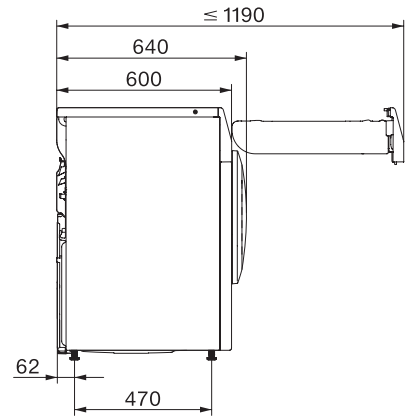

Hienopyykki	•
Paidat	•
Villan viimeistely	•
Pika	•
Kyllästys	•
Liinavaatteet	•
Aikakuivaus/kylmätuuletus	•
<b>Kuivauksen lisätoiminnot</b>	
Pöyhintä	•
Hellävarainen +	•
Merkkiääni	•
<b>Laatu</b>	
Pehmeät rummun olakkeet	•
<b>Turvallisuus</b>	
PIN-koodi	•
Merkkivalo "Tyhjennä vedenkeruuastia"	•
Merkkivalo "Puhdista suodatin"	•
Optinen liitäntä	•
<b>Tekniset tiedot</b>	
Mitat, mm (leveys)	596
Mitat, mm (korkeus)	850
Mitat, mm (syvyys)	640
Koneen syvyys luukku auki, mm	1054
Paino, kg	55
Kokonaisliitäntäteho, kW	1,10
Jännite, V	220-240
Sulakekoko, A	10
Taajuus, Hz	50
Liitäntäjohdon pituus, m	2,0
Ilmatiiviisti suljettu järjestelmä	•
Jäähdytysaineen tyyppi	R290
Jäähdytysaineen määrä, kg	0,14
Kylmäaineen lämmityspotentiaali (GWP), CO <sub>2</sub> e	3
Laitteen lämmityspotentiaali (GWP), CO <sub>2</sub> e	0,42
Lamppujen vaihto	Asiakaspalvelu
<b>Vakiovarusteet</b>	
Tuoksupatruuna	•
Etuseteli toista tuoksupatruunaa varten	•

TCC570WP EcoSpeed&8kg

T1 lämpöpumppukuivausrumpu:

A+++ ja EcoSpeed: kuivaa pyykkisi nopeasti ja äärimmäisen energiatehokkaasti.

T1 installation drawing, slanted facia or straight facia, measures in mm

T1 drawing, slanted facia or straight facia, measures in mm

T1 drawing, slanted facia or straight facia, without porthole, measures in mm

T1 drawing, slanted facia or straight facia, measures in mm