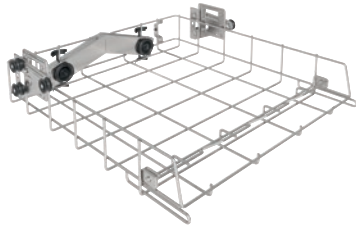

APLW 106

Kori

suorasuihkumoduulien ja telineiden optimaaliseen sijoitteluun.

- Tasoille 1–4
- Kori, jossa kaksi moduuliliitintä
- enintään kahdelle suorasuihkumoduulille tai telineelle
- Vapaiksi jäävät liitännät sulkeutuvat automaattisesti
- Täyttömitat määräytyvät korien ja niiden paikan mukaan

EAN: 4002516524717 / Materiaalin numero: 11854610 /  
Vanhan materiaalin numero: 69610600D

<b>Tuotteen luokitus</b>	
SlimLine-laboratoriopesukoneet	•
SlimLine-laboratoriopesukoneet teollisuusosien puhdistukseen	•
<b>Tuoteyhteyet</b>	
PLW 7111	•
PLW 7111 [IPC]	•
<b>Tuoteluokka</b>	
Kori, jossa moduuliliitintä	•
<b>Käyttökohde</b>	
Laboratoriolasitavaran koneellinen käsittely	•
<b>Tuotteen ominaisuudet</b>	
Materiaali	Ruostumaton teräs, Muovit
Väri	Ruostumaton teräs, Musta
Osa EasyLoad-järjestelmää	•
<b>Mitat ja paino</b>	
Ulkomitat, nettokorkeus, mm	151
Ulkomitat, nettoleveys, mm	559
Ulkomitat, nettosyvyys, mm	621
Ulkomitat, bruttokorkeus, mm	175
Ulkomitat, bruttoleveys, mm	570
Ulkomitat, bruttosyvyys, mm	630
Nettopaino, kg	3,05
Bruttopaino, kg	3,75