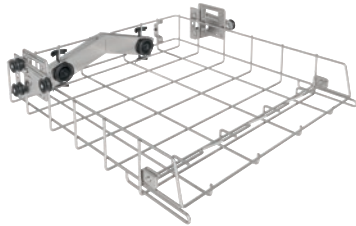

APLW 106

Kori

suorasuihkumoduulien ja telineiden optimaaliseen sijoitteluun.

- Tasoille 1–4
- Kori, jossa kaksi moduuliliitintää
- enintään kahdelle suorasuihkumoduulille tai telineelle
- Vapaiksi jäävät liitännät sulkeutuvat automaattisesti
- Täyttömitat määräytyvät korien ja niiden paikan mukaan

EAN: 4002516524717 / Materiaalin numero: 11854610 /  
Vanhan materiaalin numero: 69610600D

<b>Tuotteen luokitus</b>	
Suuret pesu- ja desinfiointikoneet, laboratorio	•
<b>Tuoteluokka</b>	
Kori, jossa moduuliliitintää	•
<b>Tuotteen ominaisuudet</b>	
Materiaali	Ruostumaton teräs, Muovit
Väri	Ruostumaton teräs, Musta
Osa EasyLoad-järjestelmää	•
<b>Käyttökohde</b>	
Laboratoriolasitavaran koneellinen käsittely	•
<b>Mitat ja paino</b>	
Ulkomitat, nettokorkeus, mm	151
Ulkomitat, nettoleveys, mm	559
Ulkomitat, nettosyvyys, mm	621
Ulkomitat, bruttokorkeus, mm	175
Ulkomitat, bruttoleveys, mm	570
Ulkomitat, bruttosyvyys, mm	630
Nettopaino, kg	3,05
Bruttopaino, kg	3,75