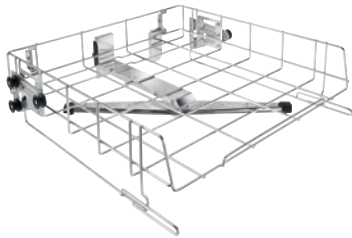

APLW 107

Kori

korkeus säädettävissä, telineiden optimaaliseen sijoitteluun.

- Tasoille 2–4
- Avoin etuosa
- Telineiden optimaaliseen sijoitteluun
- Integroitu suihkuvarsi
- Täyttömitat määräytyvät korien ja niiden paikan mukaan

EAN: 4002516525998 / Materiaalin numero: 11854290 /
Vanhan materiaalin numero: 69610700D

Tuotteen luokitus	
Suuret pesu- ja desinfiointikoneet, laboratorio	•
Tuoteluokka	
Korirunko/lavetti	•
Tuotteen ominaisuudet	
Materiaali	Ruostumaton teräs, Muovit
Väri	Ruostumaton teräs, Musta
Korkeudeltaan säädettävä	•
Käyttökohde	
Laboratoriolasitavaran koneellinen käsittely	•
Mitat ja paino	
Ulkomitat, nettokorkeus, mm	151
Ulkomitat, nettoleveys, mm	559
Ulkomitat, nettosyvyys, mm	594
Ulkomitat, bruttokorkeus, mm	180
Ulkomitat, bruttoleveys, mm	575
Ulkomitat, bruttosyvyys, mm	650
Nettopaino, kg	3,39
Bruttopaino, kg	5,01