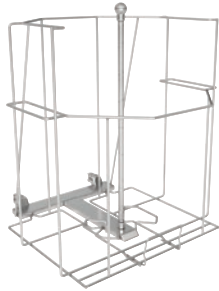

APLW 215

Moduuli

suuren laboratoriolasitavaran, enintään 50 l, optimaaliseen sijoitteluun.

- Tasolle 1
- Varustettu suorasuihkusuuttimella
- Varustettu tukikehyksellä

EAN: 4002516525981 / Materiaalin numero: 11853940 /
Vanhan materiaalin numero: 69621500D

Tuotteen luokitus	
Suuret pesu- ja desinfiointikoneet, laboratorio	•
Tuoteluokka	
Muut telineet / muut moduulit	•
Moduuli suuria laboratoriolaseja varten	•
Tuotteen ominaisuudet	
Materiaali	Ruostumaton teräs, Muovit
Väri	Ruostumaton teräs
Käyttökohde	
Laboratoriolasitavaran koneellinen käsittely	•
Kapasiteetti	
Suuret laboratoriolasitavarat [määrä]	1
Mitat ja paino	
Ulkomitat, nettokorkeus, mm	565
Ulkomitat, nettoleveys, mm	469
Ulkomitat, nettosyvyys, mm	526
Ulkomitat, bruttokorkeus, mm	590
Ulkomitat, bruttoleveys, mm	520
Ulkomitat, bruttosyvyys, mm	530
Nettopaino, kg	3,84
Bruttopaino, kg	5,14