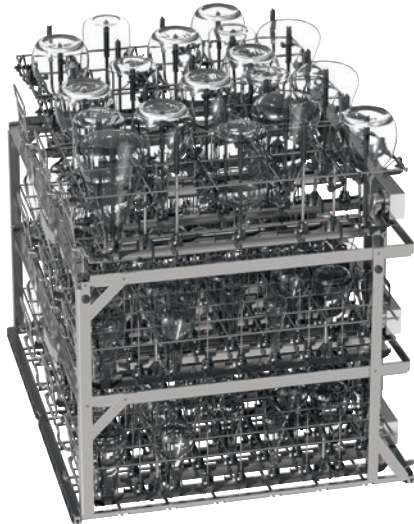

APLW 511

Vaunu

ei tasoja, laboratoriolasitavaran/-välineiden puhdistukseen.

- Moduulien, telineiden ja verkkokorien kiinnitykseen
- Korkeuden mukaan koneeseen mahtuu kerrallaan jopa 9 moduulia
- Osa kiskoista ja tuista irrotettavia

EAN: 4002516525974 / Materiaalin numero: 11852850 /  
Vanhan materiaalin numero: 69650300D

<b>Tuotteen luokitus</b>	
Suuret pesu- ja desinfiointikoneet, laboratorio	•
<b>Tuoteyhteydet</b>	
PLW 8615	•
PLW 8616	•
PLW 8617	•
<b>Tuoteluokka</b>	
Vaunu, jossa moduuliliitäntä	•
<b>Tuotteen ominaisuudet</b>	
Materiaali	Ruostumaton teräs, Muovit
Väri	Ruostumaton teräs, Musta
Osa EasyLoad-järjestelmää	•
<b>Käyttökohde</b>	
Laboratoriolasitavaran koneellinen käsittely	•
<b>Mitat ja paino</b>	
Ulkomitat, nettokorkeus, mm	534
Ulkomitat, nettoleveys, mm	636
Ulkomitat, nettosyvyys, mm	790
Ulkomitat, bruttokorkeus, mm	800
Ulkomitat, bruttoleveys, mm	720
Ulkomitat, bruttosyvyys, mm	860
Nettopaino, kg	20,16
Bruttopaino, kg	31,20