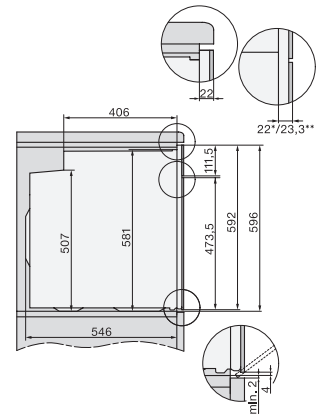

#### Tekniset tiedot

Uunitilan tilavuus, l	76
Kannatintasojen määrä	5
Kannatintasot numeroitu	•
Luukun käsisyys	alla
Uunivalo	1 LED-spotti
Uunikäytön lämpötilat, minimi, °C	30
Uunikäytön lämpötilat, maksimi, °C	250
Höyryuunikäytön lämpötilat, minimi, °C	70
Höyryuunikäytön lämpötilat, maksimi, °C	100
Sijoitusaukon minimileveys, mm	560
Sijoitusaukon maksimileveys, mm	568
Sijoitusaukon minimikorkeus, mm	590
Sijoitusaukon maksimikorkeus, mm	595
Sijoitusaukon syvyys, mm	550
Laitteen mitat (L x K x S), mm	595 x 596 x 568
Laitteen leveys, mm	595
Laitteen korkeus, mm	596
Laitteen syvyys, mm	568
Paino, kg	42,0

H226x-1B/BP/E/EP/I/IP, H2x6xB/BP, H7x6xB/BP/BPX, installation drawings

DG7x40, DGC7x4x, DGC7x6x, DG7635, DGM7x4x, DO7, H2860B/BP, H7240BM, H7x40BM, H7x4xB/BP, H7x6xB/BP, installation drawings

side view H7000 XL build-under, installation drawing