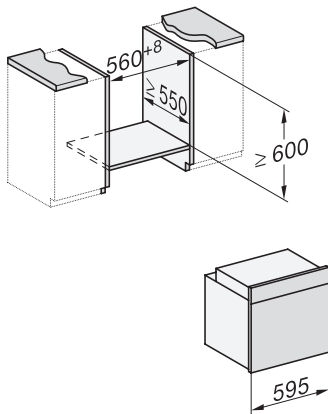

Tekniset tiedot

Uunitilan tilavuus, l	76
Kannatintasojen määrä	5
Laitteen mitat (L x K x S), mm	595 x 596 x 569
Kannatintasot numeroitu	•
Luukun käsisyys	alla
Uunivalo	1 LED-spotti
Uunikäytön lämpötilat, minimi, °C	30
Uunikäytön lämpötilat, maksimi, °C	250
Höyryuunikäytön lämpötilat, minimi, °C	70
Höyryuunikäytön lämpötilat, maksimi, °C	100
Sijoitusaukon minimileveys, mm	560
Sijoitusaukon maksimileveys, mm	568
Sijoitusaukon minimikorkeus, mm	590
Sijoitusaukon maksimikorkeus, mm	595
Sijoitusaukon syvyys, mm	550
Laitteen leveys, mm	595

DGC 7350

Yhdistelmähöyryuuni

höyrykypsennykseen, leivontaan, paistoon, verkkovalmius, TasteControl, LED-valo.

installation H7000 XL, installation drawing

side view H7000 XL, installation drawings

built-in H7000 XL, installation drawing