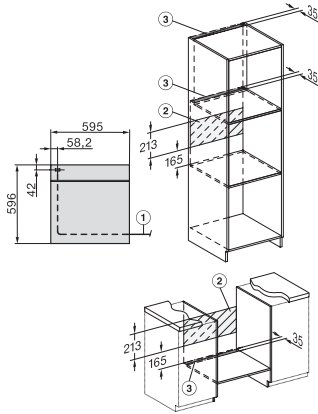

DGC 7350

Yhdistelmähöyryuuni

höyrykypsennykseen, leivontaan, paistoon, verkkovalmius, TasteControl, LED-valo.

installation H7000 XL, installation drawing