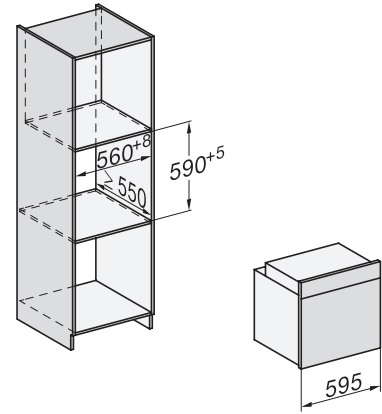

DGC 7350

Yhdistelmähöyryuuni

höyrykypsennykseen, leivontaan, paistoon, verkkovalmius, TasteControl, LED-valo.

installation H7000 XL, installation drawing

side view H7000 XL, installation drawings

built-in H7000 XL, installation drawing