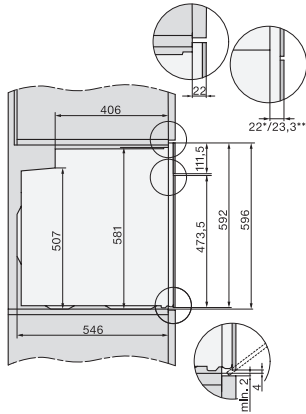

side view H7000 XL, installation drawings