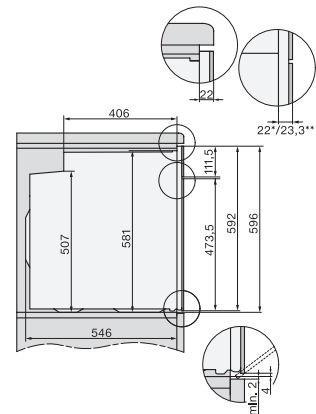

Tekniset tiedot

Uunitilan tilavuus, l	76
Kannatintasojen määrä	5
Laitteen mitat (L x K x S), mm	595 x 596 x 569
Kannatintasot numeroitu	•
Luukun käsisyys	alla
Uunivalo	1 LED-spotti
Uunikäytön lämpötilat, minimi, °C	30
Uunikäytön lämpötilat, maksimi, °C	250
Höyryuunikäytön lämpötilat, minimi, °C	70
Höyryuunikäytön lämpötilat, maksimi, °C	100
Sijoitusaukon minimileveys, mm	560
Sijoitusaukon maksimileveys, mm	568
Sijoitusaukon minimikorkeus, mm	590
Sijoitusaukon maksimikorkeus, mm	595
Sijoitusaukon syvyys, mm	550
Laitteen leveys, mm	595

Installation H7000 XL underframe, installation drawings

DG2740, DG7140, DGM7340, H2760B/BP, H7140BM, H7x64B/BP, H7x60B/BP installation drawings

side view H7000 XL build-under, installation drawing