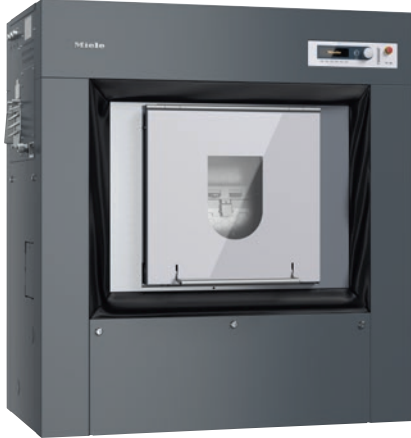

PW 6323 [EL WEK]

Hygieniapesukone, sähkölämmitteinen

Pesukone laskettavalla luukulla vanhain- ja hoitokoteihin sekä sairaaloihin.

EAN: 4002516446477 / Materiaalin numero: 11812990 /
Vanhan materiaalin numero: 51632305OER

Suorituskyky

Synteettiset peitot [määrä]	4
Synteettiset tyynyty [määrä]	8
Untuvapeitot [määrä]	4
Untuvatyynyty [määrä]	8
Puuvillamopit, 40 cm / 190 g [määrä]	168
Puuvillamopit, 50 cm / 220 g [määrä]	145
Mikrokuitumopit, 40 cm / 120 g [määrä]	267
Mikrokuitumopit, 50 cm / 170 g [määrä]	188

Vaat.muk., sertif.,symbolit

CE	•
VDE-EMC	•
Suojausluokka IPX4	•
WEEE	•
Konedirektiivin 2006/42/EY mukainen	•