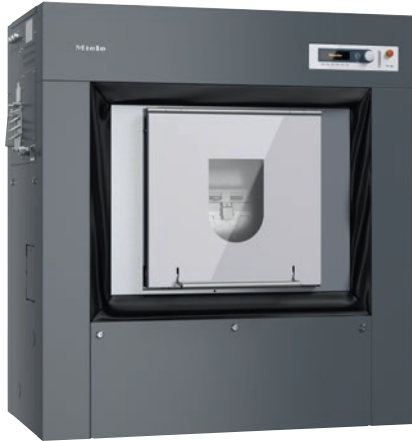

PW 6323 [EL WEK]

Hygieniapesukone, sähkölämmitteinen

Pesukone laskettavalla luukulla vanhain- ja hoitokoteihin sekä sairaaloihin.

- Rummun tilavuus 320 l, täyttömäärä 32.0 kg
- Suuri ohjelmavalikoima – erityinen desinfiointiohjelma
- Hellävaraista pyykinhoitoa Miele-kennorummulla
- Erityisen tehokas – alhainen veden ja energian kulutus
- Täydelliset linkoustulokset – jäännöskosteus 41 %*, g-kerroin360