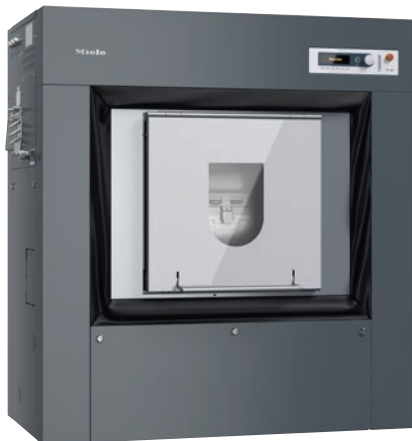

PW 6323 [EL WEK]

Hygieniapesukone, sähkölämmitteinen

Pesukone laskettavalla luukulla vanhain- ja hoitokoteihin sekä sairaaloihin.

- Rummun tilavuus 320 l, täyttömäärä 32.0 kg
- Suuri ohjelmavalikoima – erityinen desinfiointiohjelma
- Hellävaraista pyykinhoitoa Miele-kennorummulla
- Erityisen tehokas – alhainen veden ja energian kulutus
- Täydelliset linkoustulokset – jäännöskosteus 41 %*, g-kerroin360

PW 6323 [EL WEK]

Hygieniapesukone, sähkölämmitteinen

Pesukone laskettavalla luukulla vanhain- ja hoitokoteihin sekä sairaaloihin.

EAN: 4002516446477 / Materiaalin numero: 11812990 /
Vanhan materiaalin numero: 51632305OER