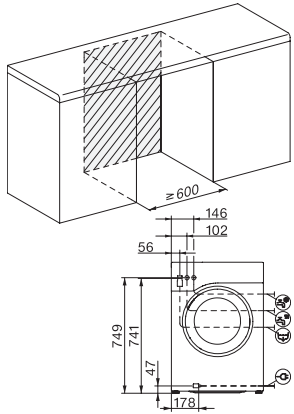

WWDO20 WCS 8kg

W1 edestä täytettävä pyykinpesukone:

1–8 kg kennorumpu ja lämmin silitys pitävät pyykin kauniina.

EAN: 4002516465805 / Materiaalin numero: 11810530 /

Vanhan materiaalin numero: 11WD0201FIN

Pika 20	•
Tumma pyykki/Denim	•
Ulkoiluvaatteet	•
Kyllästys	•
Vain huuhtelu/tärkkäys	•
Tyhjennys/Linkous	•
ECO 40–60	•
Pesun lisätoiminnot	
Lyhyt	•
Esipesu	•
Vesi plus	•
Lisähuuhtelu	•
Lämmin silitys höyryllä	•
Merkkiääni	•
Turvallisuus	
Vesiturvajärjestelmä	Watercontrol-System
Lapsilukko	•
PIN-koodi	•
Optinen liitäntä	•
Tekniset tiedot	
Mitat, mm (leveys)	596
Mitat, mm (korkeus)	850
Mitat, mm (syvyys)	643
Paino, kg	80
Kokonaisliitântäteho, kW	2,10-2,40
Jännite, V	220-240
Sulakekoko, A	10
Taajuus, Hz	50

WWDO20 WCS 8kg

W1 edestä täytettävä pyykinpesukone:

1–8 kg kennorumpu ja lämmin sileytys pitävät pyykin kauniina.

W1 drawing, facia 5 degree, measures in mm

W1 drawing, facia 5 degree, measures in mm

W1 drawing, facia 5 degree, measures in mm

W1 drawing, facia 5 degree, measures in mm