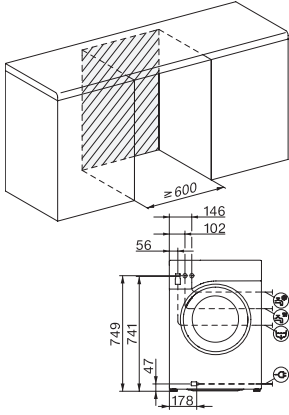

WSD023 WCS 8kg

W1 edestä täytettävä pyykinpesukone:

1–8 kg kennorumpu ja lämmin sileytyksen pitävät pyykin kauniina.

EAN: 4002516465690 / Materiaalin numero: 11810520 /

Vanhan materiaalin numero: 11SD0231FIN

Tumma pyykki/Denim	•
Ulkoiluvaatteet	•
Kyllästys	•
Vain huuhtelu/tärkkäys	•
Tyhjennys/Linkous	•
ECO 40–60	•
Pesun lisätoiminnot	
Lyhyt	•
Esipesu	•
Vesi plus	•
Lisähuuhtelu	•
Lämmin sileytyksen höyryllä	•
Merkkiääni	•
Turvallisuus	
Vesiturvajärjestelmä	Watercontrol-System
Lapsilukko	•
PIN-koodi	•
Optinen liitäntä	•
Tekniset tiedot	
Mitat, mm (leveys)	596
Mitat, mm (korkeus)	850
Mitat, mm (syvyys)	643
Paino, kg	80
Kokonaisliitäntäteho, kW	2,10-2,40
Jännite, V	220-240
Sulakekoko, A	10
Taajuus, Hz	50

WSD023 WCS 8kg

W1 edestä täytettävä pyykinpesukone:

1–8 kg kennorumpu ja lämmin sileytys pitävät pyykin kauniina.

W1 drawing, facia 5 degree, measures in mm

W1 drawing, facia 5 degree, measures in mm

W1 drawing, facia 5 degree, measures in mm

W1 drawing, facia 5 degree, measures in mm