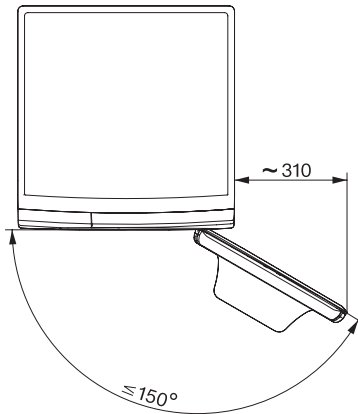

Tumma pyykki/Denim	•
Ulkoiluvaatteet	•
Kyllästys	•
Vain huuhtelu/tärkkäys	•
Tyhjennys/Linkous	•
ECO 40–60	•
Pesun lisätoiminnot	
Lyhyt	•
Esipesu	•
Vesi plus	•
Lisähuuhtelu	•
Lämmin sileytyksen höyryllä	•
Merkkiääni	•
Turvallisuus	
Vesiturvajärjestelmä	Watercontrol-System
Lapsilukko	•
PIN-koodi	•
Optinen liitäntä	•
Tekniset tiedot	
Mitat, mm (leveys)	596
Mitat, mm (korkeus)	850
Mitat, mm (syvyys)	643
Paino, kg	80
Kokonaisliitäntäteho, kW	2,10-2,40
Jännite, V	220-240
Sulakekoko, A	10
Taajuus, Hz	50

WSD023 WCS 8kg

W1 edestä täytettävä pyykinpesukone:

1–8 kg kennorumpu ja lämmin sileytys pitävät pyykin kauniina.

W1 drawing, facia 5 degree, measures in mm

W1 drawing, facia 5 degree, measures in mm

W1 drawing, facia 5 degree, measures in mm

W1 drawing, facia 5 degree, measures in mm