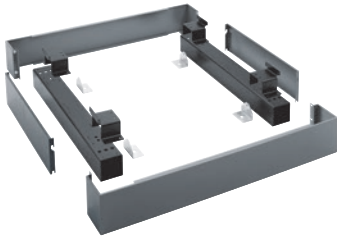

APWM 024

Umpijalusta, korkeus 17 cm

pyykinpesukoneen ergonomiseen täyttöön ja tyhjentämiseen.

- Voidaan ruuvata kiinni kuivaavaan pyykinpesukoneeseen

EAN: 4002516437765 / Materiaalin numero: 11782990 /
Vanhan materiaalin numero: 59510024EU

Tuotteen luokitus	
Pyykinpesukoneet	•
Laite-/lisävarusteluokka	
PW 6163	•
Tuoteluokka	
Jalusta/alusta	•
Tuotteen ominaisuudet	
Sähköliitäntä	OHNE
Materiaali	Jauhemaalattu galvanoitu teräs
Väri	Raudanharmaa
Mitat ja paino	
Ulkomitat, nettokorkeus, mm	170
Ulkomitat, nettoleveys, mm	1110
Ulkomitat, nettosyvyys, mm	870
Ulkomitat, bruttokorkeus, mm	354
Ulkomitat, bruttoleveys, mm	1798
Ulkomitat, bruttosyvyys, mm	486
Nettopaino [kg]	33,50
Bruttopaino, kg	65,00