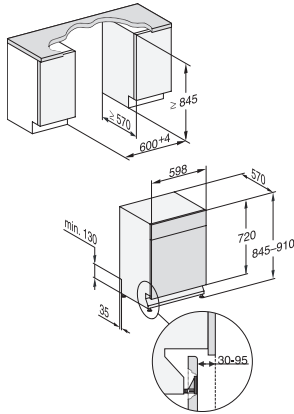

G 7118 SCU XXL AutoDos

Työtason alle asennettava astianpesukone

automaattinen annostelu AutoDosin ja integroidun PowerDiskin ansiosta.

G7000, NER, built under, XXL, dishwasher, 60cm
(installation drawing)