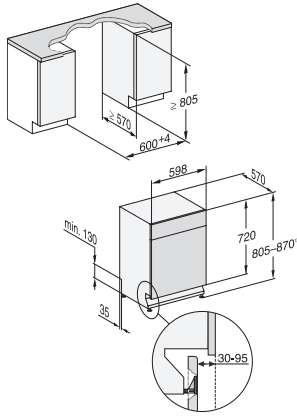

G 7113 SCU AutoDos

Työtason alle asennettavat astianpesukoneet
automaattinen annostelu AutoDosin ja integroidun PowerDiskin ansiosta.

G7000, built under, dishwasher, 60cm (installation drawing)