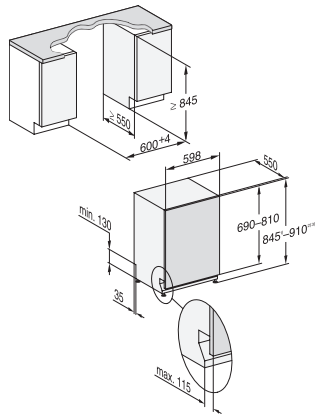

G 7165 SCVi XXL AutoDos

Täysintegroitu XXL-astianpesukone

automaattinen annostelu AutoDosin ja integroidun PowerDiskin ansiosta.

G7000, fully integrated dishwasher, XXL, 60cm (installation drawing)