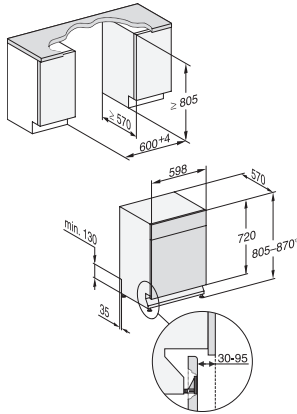

G 7110 SCU AutoDos

Työtason alle asennettavat astianpesukoneet
automaattinen annostelu AutoDosin ja integroidun PowerDiskin ansiosta.

G7000, built under, dishwasher, 60cm (installation drawing)