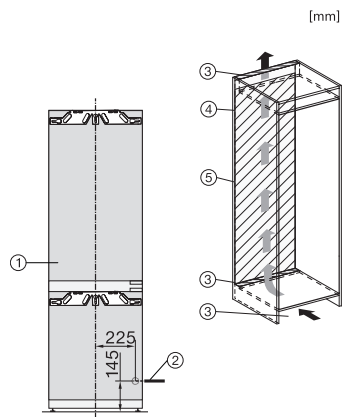

KFN 7744 E

Kalusteisiin sij. jääkaappipakastin

Parhaaseen kylmäsäilytykseen: PerfectFresh Pro, LED-valaistus ja NoFrost.

KFN7734C, KFN7734F, KFN7734D, KFN7764D,
KFN7785D, KFN7744E, KFN7774D, installation (footnote*)
(installation drawings)