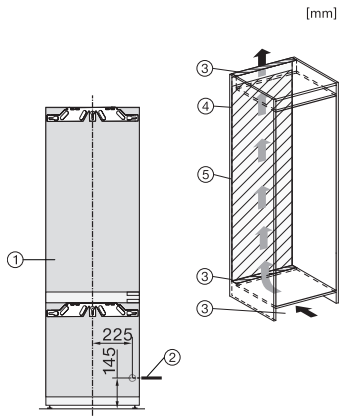

KF 7772 B

Kalusteisiin sij. jääkaappipakastin

PerfectFresh Active pitää elintarvikkeet tuoreina DynaCool jäähdyttää nopeasti.

KF7742B, KF7742C, KF7742D, KF7772B, installation (footnote*) (installation drawings)