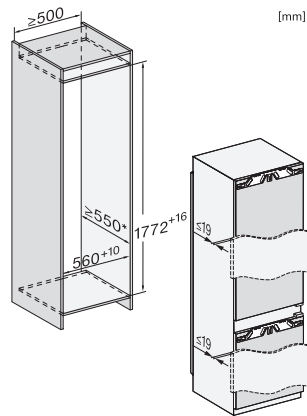

KF7742D, KF7772B, built-in (footnote*) (installation drawings)