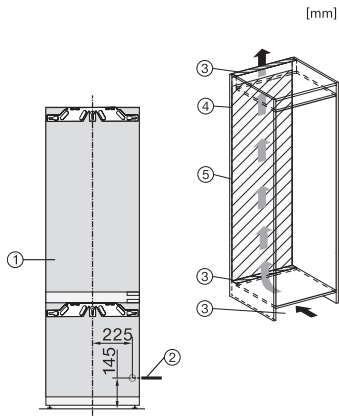

KF 7742 D

Kalusteisiin sij. jääkaappipakastin

PerfectFresh Pro ja DynaCool ammattimaiseen säilytykseen.

KF7742D, KF7772B, installation (footnote*) (installation drawings)