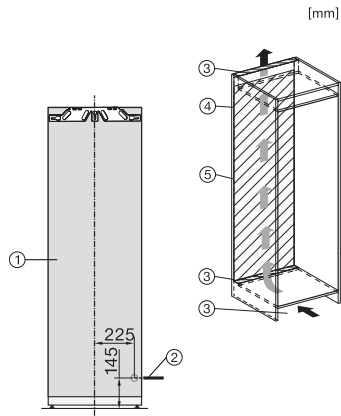

K 7773 D

Kalusteisiin sijoitettava jääkaappi

FlexiLight 2.0, PerfectFresh Active – kostutus pitää elintarvikkeet tuoreina.

K7733E, K7763E, K7732E, K7734F, K7764E, K7743E, K7744E, K7773D, K7774D (footnote*) (installation drawings)