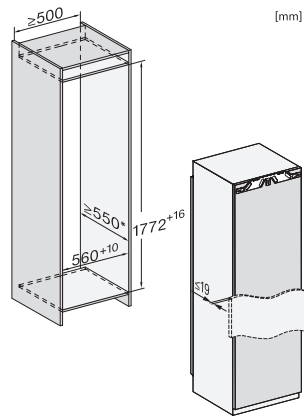

K 7734 F

Kalusteisiin sijoitettava jääkaappi

suuri sisätila, huoltovapaa LED-valaistus ja 4* pakastinosa.

EAN: 4002516378501 / Materiaalin numero: 11641440 /
Vanhan materiaalin numero: 36773400EU1

Oven saranointi	Ovi-oveen-kiinnitys
Jääkaapin kalusteoven maksimipaino, kg	26
Jääkaappiosan tilavuus, l	259
4* pakastinosan tilavuus, l	27
Kokonaiskäyttötilavuus, l	286
Pakasteiden lämmönnousaika, h	14
Pakastuskyky, kg/24 h	2,00
Äänitasoluokka (A-D)	C
Ääniteho dB(A) re 1pW	37
Virrankulutus, mA	1200
Jännite, V	220-240
Sulakekoko, A	10
Vaiheiden määrä	1
Taajuus, Hz	50
Liitäntäjohdon pituus, m	2,2
Lamppujen vaihto	Asiakaspalvelu
Vakiovarusteet	
Munalokero	•
Jääpala-astia	•

K 7734 F

Kalusteisiin sijoitettava jääkaappi
suuri sisätila, huoltovapaa LED-valaistus ja 4* pakastinosa.

K7733E, K7763E, K7732E, K7734F, K7764E, K7743E, K7743D, K7744E, K7773D, K7774D (footnote*) (installation drawings)