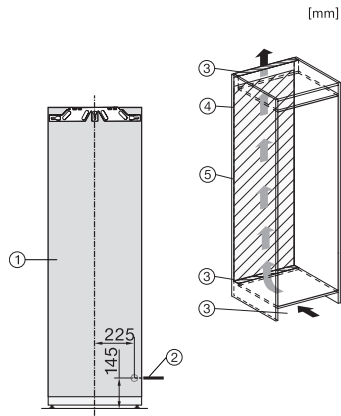

K 7734 F

Kalusteisiin sijoitettava jääkaappi
suuri sisätila, huoltovapaa LED-valaistus ja 4* pakastinosa.

K7733E, K7763E, K7732E, K7734F, K7764E, K7743E, K7743D, K7744E, K7773D, K7774D (footnote*) (installation drawings)