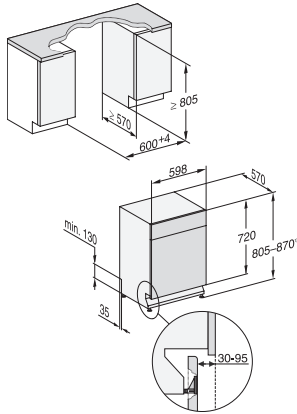

G 5222 SCU Selection

Työtason alle asennettavat astianpesukoneet

AutoOpen-kuivaus takaa optimaaliset kuivaustulokset.

G7000, built under, dishwasher, 60cm (installation drawing)