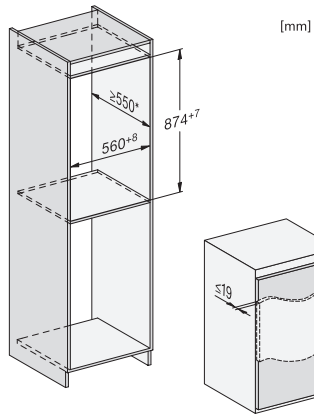

Laitekategoria	
Jääkaappi	•
Rakennetyyppi	
Kalusteisiin sijoitettava laite	•
Kalusteisiin integroitava laite	•
Oven kätisyys	oikealla, vaihdettavissa
Oven avautumissuunta vaihdettavissa	•
Muotoilu	
Jääkaapin valaistus	LED-lamput
Ohjaus	
Toimintaperiaate	TouchControl
Jääkaappi voidaan kytkeä pois päältä erikseen	Ei
Jääkaapissa ja pakastimessa erilliset lämpötilansäädöt	Ei
SuperCool	•
Lämpötila-alueiden määrä	1
Jääkaappi/jääkaappiosa	
Hyllytasojen määrä	4
Oven tölkkihyllyjen määrä	2
Ovihylly pulloille	1
Ovihyllyt	3
Tehokkuus ja kestävyys	
Energiatohokkuusluokka (A–G)	F
Vuotuinen energiankulutus, kWh	117,17
Energiankulutus/24 h, kWh	0,32
Turvallisuus	
Ovihälytyksen merkkiääni	•
Tekniset tiedot	
Sijoitusaukon minimileveys, mm	560
Sijoitusaukon maksimileveys, mm	568
Sijoitusaukon minimikorkeus, mm	874
Sijoitusaukon maksimikorkeus, mm	881
Sijoitusaukon syvyys, mm	550
Laitteen leveys, mm	558
Laitteen korkeus, mm	874
Laitteen syvyys, mm	545
Paino, kg	33,7
Oven saranointi	Ovi-oveen-kiinnitys
Jääkaapin kalusteoven maksimipaino, kg	19
Ilmastoluokka	SN-ST
Jääkaappiosan tilavuus, l	144
Kokonaiskäyttöttilavuus, l	144
Äänitasoluokka (A–D)	B
Äänitaso dB(A) re 1 pW	33
Virrankulutus, mA	700
Jännite, V	220-240
Sulakekoko, A	10
Vaiheiden määrä	1
Taajuus, Hz	50
Liitäntäjohdon pituus, m	2,3
Lamppujen vaihto	Asiakaspalvelu

K 7113 F

Kalusteisiin sijoitettava jääkaappi
käyttöä helpottava LED-valaistus.

EAN: 4002516373575 / Materiaalin numero: 11623160 /
Vanhan materiaalin numero: 36711305EU1

Vakiovarusteet

Munalokero

K 7113 F

Kalusteisiin sijoitettava jääkaappi
käyttöä helpottava LED-valaistus.