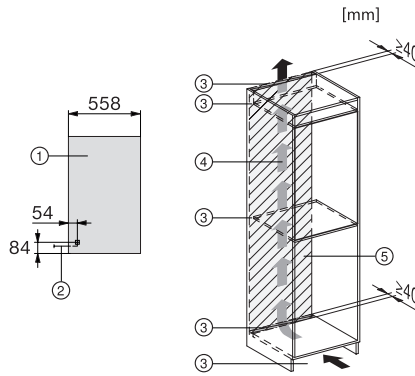

Laitekategoria	
Jääkaappi	•
Rakennetyyppi	
Kalusteisiin sijoitettava laite	•
Kalusteisiin integroitava laite	•
Oven kätisyys	oikealla, vaihdettavissa
Oven avautumissuunta vaihdettavissa	•
Muotoilu	
Jääkaapin valaistus	LED-lamput
Ohjaus	
Toimintaperiaate	TouchControl
Jääkaappi voidaan kytkeä pois päältä erikseen	Ei
Jääkaapissa ja pakastimessa erilliset lämpötilansäädöt	Ei
SuperCool	•
Lämpötila-alueiden määrä	1
Jääkaappi/jääkaappiosa	
Hyllytasojen määrä	4
Oven tölkkihyllyjen määrä	2
Ovihylly pulloille	1
Ovihyllyt	3
Tehokkuus ja kestävyys	
Energiatohokkuusluokka (A–G)	F
Vuotuinen energiankulutus, kWh	117,17
Energiankulutus/24 h, kWh	0,32
Turvallisuus	
Ovihälytyksen merkkiääni	•
Tekniset tiedot	
Sijoitusaukon minimileveys, mm	560
Sijoitusaukon maksimileveys, mm	568
Sijoitusaukon minimikorkeus, mm	874
Sijoitusaukon maksimikorkeus, mm	881
Sijoitusaukon syvyys, mm	550
Laitteen leveys, mm	558
Laitteen korkeus, mm	874
Laitteen syvyys, mm	545
Paino, kg	33,7
Oven saranointi	Ovi-oveen-kiinnitys
Jääkaapin kalusteoven maksimipaino, kg	19
Ilmastoluokka	SN-ST
Jääkaappiosan tilavuus, l	144
Kokonaiskäyttöttilavuus, l	144
Äänitasoluokka (A–D)	B
Äänitaso dB(A) re 1 pW	33
Virrankulutus, mA	700
Jännite, V	220-240
Sulakekoko, A	10
Vaiheiden määrä	1
Taajuus, Hz	50
Liitäntäjohdon pituus, m	2,3
Lamppujen vaihto	Asiakaspalvelu

K 7113 F

Kalusteisiin sijoitettava jääkaappi
käyttöä helpottava LED-valaistus.

EAN: 4002516373575 / Materiaalin numero: 11623160 /
Vanhan materiaalin numero: 36711305EU1

Vakiovarusteet

Munalokero

K 7113 F

Kalusteisiin sijoitettava jääkaappi
käyttöä helpottava LED-valaistus.

K7113D, K7113F, K7114E, K7103F, K7103D, K7104E,
built-in (footnote*) (installation drawings)

K7113D, K7113F, K7114E, K7103F, K7103D, K7104E,
installation (footnote*) (installation drawings)

K7113D, K7113F, K7114E, K7103F, K7103D, K7104E,
side view (installation drawings)