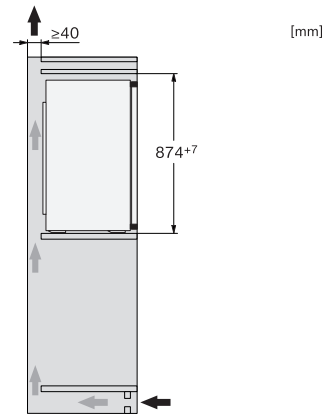

K7113D, K7113F, K7114E, K7103F, K7103D, K7104E,
side view (installation drawings)