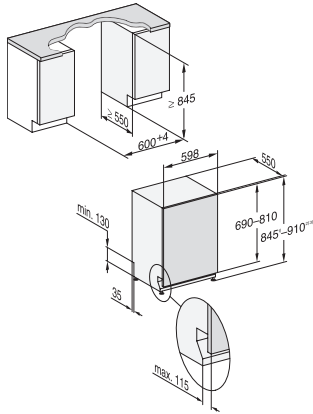

G 5267 SCVi XXL Active Plus
Täysintegroitu XXL-astianpesukone
AutoOpen-kuivaus takaa optimaaliset kuivaustulokset.

G7000, fully integrated dishwasher, XXL, 60cm (installation drawing)