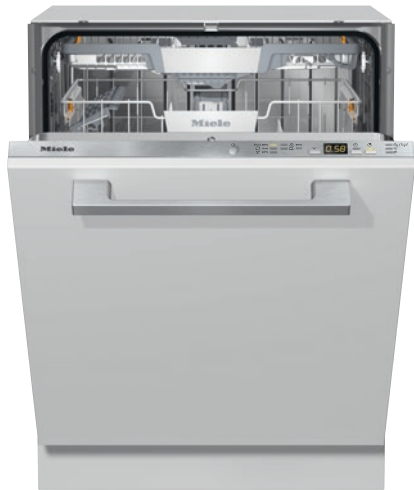

G 5262 SCVi Active Plus

Täysintegroitavat astianpesukoneet

AutoOpen-kuivaus takaa optimaaliset kuivaustulokset.

- Täydelliset tulokset alle tunnissa – QuickPowerWash
- Säästä jopa 50 % enemmän energiaa – kuumavesiliitettä
- Puhdasvesijärjestelmäiset astianpesukoneet – 6.0 l alkaen automaattiohjelmassa
- Monipuolinen ja turvallinen – Comfort-korimuotoilu
- Monipuolinen – korkeussäädettävän yläkorin ansiosta

EAN: 4002516356264 / Materiaalin numero: 11573990 /
Vanhan materiaalin numero: 21526262NER

Malli	
Täysintegroitava astianpesukone	•
60 cm astianpesukone	•
Muotoilu	
Ohjauspaneelin väri	Ruostumaton teräs.
Ohjauspaneelin tyyppi	täysintegroitu ohjaustaulu
Ohjaus	Ohjelman valintapainike
Näyttö	3-numeroinen 7 segmentin näyttö
Näytön väri	Keltainen
Käyttömukavuus	
Luukunsuljin	ComfortClose
Jäljellä olevan ajan näyttö	•
Ajastin enintään 24 h	•
Toiminnan merkkivalo	akustinen
Tehokkuus ja kestävyys	
Energiatehokkuusluokka (A–G)	C
Vedenkulutus Automatic-ohjelmassa, l	6,0
Vedenkulutus ECO-ohjelmassa yhtä pesukertaa kohden, litraa	8,9
Sähkönkulutus ECO-ohjelmassa, kWh	0,74
Energiankulutus ECO-ohjelmassa 100 pesukertaa kohden, kWh	74
ECO-ohjelman kulutusarvo (kWh) lämminvesiliitännässä	0,52
ECO-ohjelman kesto, minuuttia	238
Äänitasoluokka	B
Äänitaso, dB(A)	43
EcoPower-teknikka	•
Todistetusti hygieenistä	•
Lämminvesiliitettä	•
Vajaatäyttö	•
Pesutuloksen laatu	
Puhdasvesijärjestelmäinen astianpesukone	•
SensorDry	•
Turbothermic-kiertoilmakuivaus	•
Aktiivinen kondenssikuivaus	•
BrilliantGlassCare	•
Pesuhjelmat	
QuickPowerWash	•
ECO	•
Automatic	•
Teho 75 °C	•
Hellävarainen	•
Astianpesun ohjelmavaihtoehdot	
Pika	•
Erittäin puhdas	•
Erittäin kuiva	•
Korivarustus	
Ruokailuvälineiden sijoittelu	3D MultiFlex -taso
FlexCare-kupitteline	1
Korivarustus	Comfort