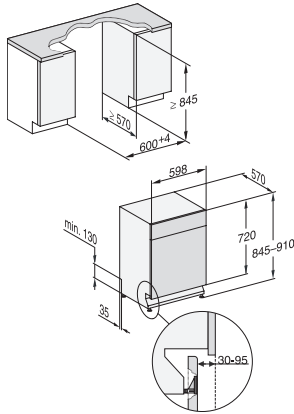

G 5217 SCU XXL Active Plus

Työtason alle asennettava astianpesukone

AutoOpen-kuivaus takaa optimaaliset kuivaustulokset.

G7000, NER, built under, XXL, dishwasher, 60cm
(installation drawing)