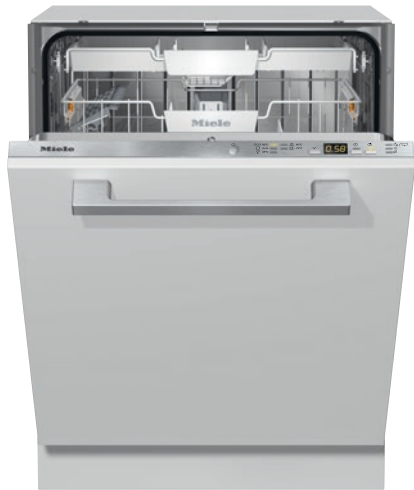

G 5072 SCVi Selection

Täysintegroitavat astianpesukoneet

testattua ja hyväksi havaittua Mieleen laatua edulliseen perusmallin hintaan.

- Täydelliset tulokset alle tunnissa – QuickPowerWash
- Säästä jopa 50 % enemmän energiaa – kuumavesiliitettä
- Monipuolinen ja turvallinen – Comfort-korimuotoilu
- Helposti avattava ja suljettava luukku – ComfortClose
- Erittäin monipuolinen ylimääräisen ruokailuvälinekorin ansiosta

EAN: 4002516355236 / Materiaalin numero: 11573210 /
Vanhan materiaalin numero: 21507262NER

Malli	
Täysintegroitava astianpesukone	•
60 cm astianpesukone	•
Muotoilu	
Ohjauspaneelin väri	Ruostumaton teräs.
Ohjauspaneelin tyyppi	täysintegroitu ohjaustaulu
Ohjaus	Ohjelman valintapainike
Näyttö	3-numeroinen 7 segmentin näyttö
Näytön väri	Keltainen
Käyttömukavuus	
Luukunsuljin	ComfortClose
Jäljellä olevan ajan näyttö	•
Ajastin enintään 24 h	•
Toiminnan merkkivalo	akustinen
Tehokkuus ja kestävyys	
Energiatehokkuusluokka (A–G)	E
Vedenkulutus Automatic-ohjelmassa, l	6,0
Vedenkulutus ECO-ohjelmassa yhtä pesukertaa kohden, litraa	8,9
Sähkönkulutus ECO-ohjelmassa, kWh	0,95
Energiankulutus ECO-ohjelmassa 100 pesukertaa kohden, kWh	95
ECO-ohjelman kulutusarvo (kWh) lämminvesiliitännässä	0,65
ECO-ohjelman kesto, minuttia	234
Äänitasoluokka	C
Äänitaso, dB(A)	45
EcoPower-teknikka	•
Todistetusti hygieenistä	•
Lämminvesiliitettä	•
Pesutuloksen laatu	
Puhdasvesijärjestelmäinen astianpesukone	•
Pesuhjelmat	
QuickPowerWash	•
ECO	•
Automatic	•
Teho 75 °C	•
Hellävarainen	•
Astianpesun ohjelmavaihtoehdot	
Pika	•
Erittäin puhdas	•
Erittäin kuiva	•
Korivarustus	
Ruokailuvälineiden sijoittelu	Aterintaso
Ylimääräinen aterinkori	•
FlexCare-kuppiteline	1
Korivarustus	Comfort
Täyttömäärä astiastoja	14
Turvallisuus	
Waterproof-vesiturvajärjestelmä	•

G 5072 SCVi Selection

Täysintegroitavat astianpesukoneet

testattua ja hyväksi havaittua Mielen laatua edulliseen perusmallin hintaan.

EAN: 4002516355236 / Materiaalin numero: 11573210 /
Vanhan materiaalin numero: 21507262NER