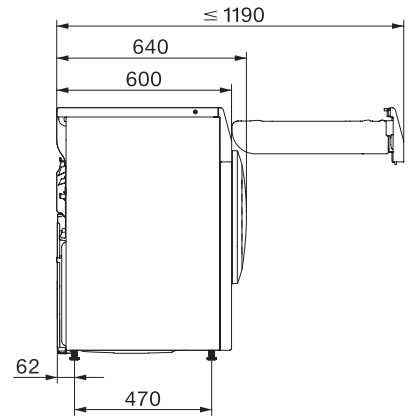

Pika	•
Farkut	•
Kyllästys	•
Aikakuivaus	•
Lämmin sileyty	•
Liinavaatteet	•
Lisätoiminnot	
Pöyhintä	•
Hellävarainen +	•
Laatu	
Pehmeät rummun olakkeet	•
Turvallisuus	
PIN-koodi	•
Merkkivalo "Tyhjennä vedenkeruustasia"	•
Merkkivalo "Puhdista suodatin"	•
Optinen liitäntä	•
Tekniset tiedot	
Mitat, mm (leveys)	596
Mitat, mm (korkeus)	850
Mitat, mm (syvyys)	640
Koneen syvyys luukku auki, mm	1054
Paino, kg	58
Kokonaisliitäntäteho, kW	1,10
Jännite, V	220-240
Sulakekoko, A	10
Taajuus, Hz	50
Liitäntäjohdon pituus, m	2,0
Ilmatiiviisti suljettu järjestelmä	•
Jäähdytysaineen tyyppi	R290
Jäähdytysaineen määrä, kg	0,13
Kylmäaineen lämmityspotentiaali (GWP), CO ₂ e	3
Laitteen lämmityspotentiaali (GWP), CO ₂ e	0,40
Lamppujen vaihto	Asiakaspalvelu
Vakiovarusteet	
Tuoksupatruuna	•
Etuseteli toista tuoksupatruunaa varten	•

T1 drawing, slanted facia, straight facia, without porthole, measures in mm

T1 drawing, slanted facia, straight facia, measures in mm