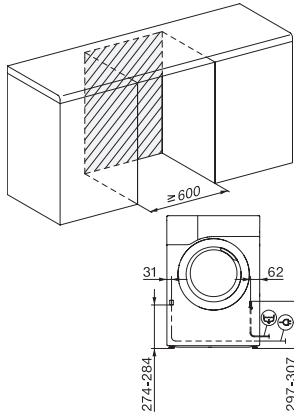

TCD450WP EcoSpeed&8kg

T1 lämpöpumppukuivausrumpu:

A+++ ja EcoSpeed: kuivaa pyykkisi nopeasti ja äärimmäisen energiatehokkaasti.

T1 installation drawing, slanted facia, straight facia, measures in mm