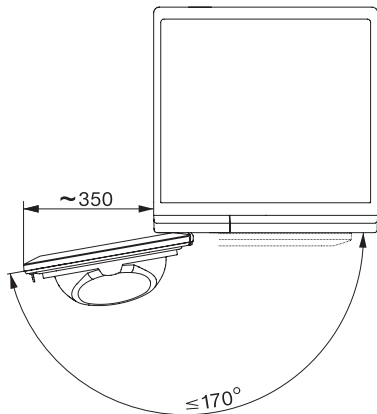

Pika	•
Farkut	•
Kyllästys	•
Aikakuivaus	•
Lämmin sileyty	•
Liinavaatteet	•
Lisätoiminnot	
Pöyhintä	•
Hellävarainen +	•
Laatu	
Pehmeät rummun olakkeet	•
Turvallisuus	
PIN-koodi	•
Merkkivalo "Tyhjennä vedenkeruustasia"	•
Merkkivalo "Puhdista suodatin"	•
Optinen liitäntä	•
Tekniset tiedot	
Mitat, mm (leveys)	596
Mitat, mm (korkeus)	850
Mitat, mm (syvyys)	640
Koneen syvyys luukku auki, mm	1054
Paino, kg	58
Kokonaisliitäntäteho, kW	1,10
Jännite, V	220-240
Sulakekoko, A	10
Taajuus, Hz	50
Liitäntäjohdon pituus, m	2,0
Ilmatiiviisti suljettu järjestelmä	•
Jäähdytysaineen tyyppi	R290
Jäähdytysaineen määrä, kg	0,13
Kylmäaineen lämmityspotentiaali (GWP), CO ₂ e	3
Laitteen lämmityspotentiaali (GWP), CO ₂ e	0,40
Lamppujen vaihto	Asiakaspalvelu
Vakiovarusteet	
Tuoksupatruuna	•
Etuseteli toista tuoksupatruunaa varten	•

TCD450WP EcoSpeed&8kg

T1 lämpöpumppukuivausrumpu:

A+++ ja EcoSpeed: kuivaa pyykkisi nopeasti ja äärimmäisen energiatehokkaasti.

T1 installation drawing, slanted facia, straight facia, measures in mm

T1 drawing, slanted facia, straight facia, measures in mm

T1 drawing, slanted facia, straight facia, without porthole, measures in mm

T1 drawing, slanted facia, straight facia, measures in mm