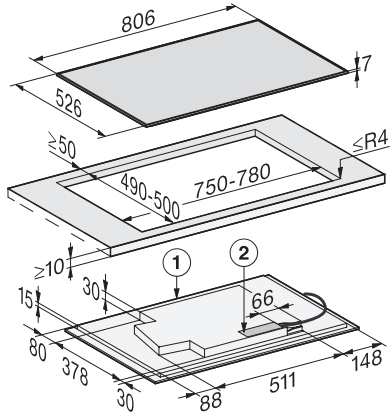

KM 7679 FR

Induktiokaittotasoa omalla ohjauksella

TempControl auttaa saavuttamaan täydellisen paistotuloksen

KM 7679 FR (Installation drawing)