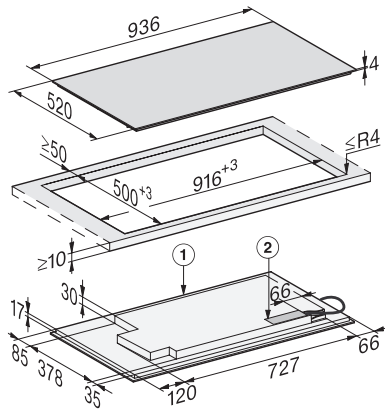

KM 7899 FL

Induktioketittotaso omalla ohjauksella

TempControl auttaa saavuttamaan täydellisen paistotuloksen

EAN: 4002516345831 / Materiaalin numero: 11507820 /

Vanhan materiaalin numero: 26789970NER

Käyttö hipaisupainikkeilla	SmartSelect
Automaattitoiminto Con@ctivity 3.0	•
Kattilan ja kattilan koon tunnistus	•
Näytön väri	Valkoinen
Alkukuumennusautomaatiikka	•
Jatkuva kattilantunnistus	•
Lämpimänäpito	•
Stop&Go-taukotoiminto	•
Recall-toiminto	•
TempControl	•
Virran turvakatkaisu	•
Lämpimänäpito plus	•
Yksilölliset asetusmahdollisuudet (esim. merkkiäänet)	•
Pyyhkimissuoja	•
Hälytyskello	•
Tehokkuus ja kestävyys	
Virrankulutus pois päältä -tilassa, W	0,5
Virrankulutus valmiustilassa, W	1,0
Virrankulutus verkkovalmiustilassa, W	2,0
Aika automaattiseen virrankatkaisuun, min	20
Aika automaattiseen valmiustilaan siirtymiseen, min	20
Aika automaattiseen verkkovalmiustilaan siirtymiseen, min	20
Helppohoitoisuus	
Helposti puhdistettava keraaminen pinta	•
Turvallisuus	
Virran turvakatkaisu	•
Lukitustoiminto	•
Käytönesto	•
Integroitu jäähdytyspuhallin	•
Ylikuumenemissuoja	•
Jälkilämmön osoitin	•
Tekniset tiedot	
Mitat, mm (leveys)	936
Mitat, mm (korkeus)	51
Mitat, mm (syvyys)	520
Rungon korkeus sis. liitännäsoikeuden, mm	51
Upotusaukon sisemmät mitat huullosasennuksessa, mm (leveys)	916
Upotusaukon sisemmät mitat huullosasennuksessa, mm (syvyys)	500
Paino, kg	16
Upotusaukon ulommat mitat huullosasennuksessa, mm (leveys)	940
Upotusaukon ulommat mitat huullosasennuksessa, mm (syvyys)	524
Kokonaisliitännäteho, kW	11,00
Liitännäjohdon pituus, m	1,4
Jännite, V	230
Taajuus, Hz	50-60
Vakiovarusteet	
Virtajohto	Kyllä

KM 7899 FL

Induktiokaittotasoa omalla ohjauksella

TempControl auttaa saavuttamaan täydellisen paistotuloksen

KM7899FL, KM7899-2FL overlying (installation drawing)

KM7899FL, KM7899-2FL, flush (installation drawing)