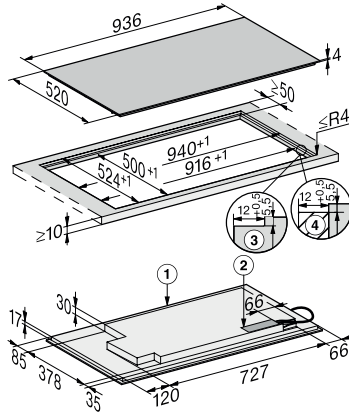

KM 7899 FL

Induktioketittotaso omalla ohjauksella

TempControl auttaa saavuttamaan täydellisen paistotuloksen

EAN: 4002516345831 / Materiaalin numero: 11507820 /

Vanhan materiaalin numero: 26789970NER

Käyttö hipaisupainikkeilla	SmartSelect
Automaattitoiminto Con@ctivity 3.0	•
Kattilan ja kattilan koon tunnistus	•
Näytön väri	Valkoinen
Alkukuumennusautomaatiikka	•
Jatkuva kattilantunnistus	•
Lämpimänäpito	•
Stop&Go-taukotoiminto	•
Recall-toiminto	•
TempControl	•
Virran turvakatkaisu	•
Lämpimänäpito plus	•
Yksilölliset asetusmahdollisuudet (esim. merkkiäänet)	•
Pyyhkimissuoja	•
Hälytyskello	•
Tehokkuus ja kestävyys	
Virrankulutus pois päältä -tilassa, W	0,5
Virrankulutus valmiustilassa, W	1,0
Virrankulutus verkkovalmiustilassa, W	2,0
Aika automaattiseen virrankatkaisuun, min	20
Aika automaattiseen valmiustilaan siirtymiseen, min	20
Aika automaattiseen verkkovalmiustilaan siirtymiseen, min	20
Helppohoitoisuus	
Helposti puhdistettava keraaminen pinta	•
Turvallisuus	
Virran turvakatkaisu	•
Lukitustoiminto	•
Käytönesto	•
Integroitu jäähdytyspuhallin	•
Ylikuumenemissuoja	•
Jälkilämmön osoitin	•
Tekniset tiedot	
Mitat, mm (leveys)	936
Mitat, mm (korkeus)	51
Mitat, mm (syvyys)	520
Rungon korkeus sis. liitännäsoikeuden, mm	51
Upotusaukon sisemmät mitat huullosasennuksessa, mm (leveys)	916
Upotusaukon sisemmät mitat huullosasennuksessa, mm (syvyys)	500
Paino, kg	16
Upotusaukon ulommat mitat huullosasennuksessa, mm (leveys)	940
Upotusaukon ulommat mitat huullosasennuksessa, mm (syvyys)	524
Kokonaisliitännäteho, kW	11,00
Liitännäjohdon pituus, m	1,4
Jännite, V	230
Taajuus, Hz	50-60
Vakiovarusteet	
Virtajohto	Kyllä

KM 7899 FL

Induktiokaittotasoa omalla ohjauksella

TempControl auttaa saavuttamaan täydellisen paistotuloksen

KM7899FL, KM7899-2FL overlying (installation drawing)

KM7899FL, KM7899-2FL, flush (installation drawing)