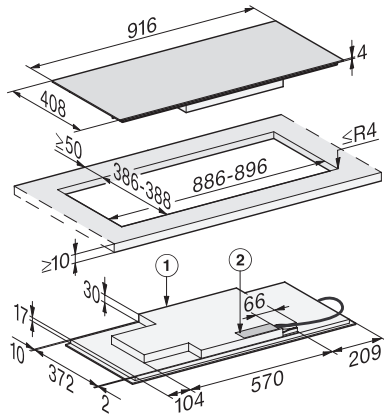

Vakiovarusteet

Virtajohto

Kyllä

KM 7689 FL

Induktiokaittotasoa omalla ohjauksella

panoraama-muotoilu ja täydellisen paistotuloksen takaava TempControl

KM 7689 FL, overlying (installation drawing)

KM 7689 FL, flush (installation drawing)