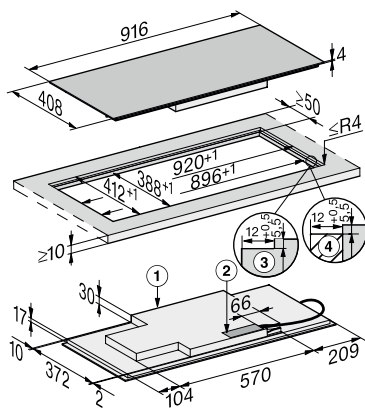

Vakiovarusteet

Virtajohto

Kyllä

KM 7689 FL

Induktiokaittotasoa omalla ohjauksella

panoraama-muotoilu ja täydellisen paistotuloksen takaava TempControl

KM 7689 FL, overlying (installation drawing)

KM 7689 FL, flush (installation drawing)