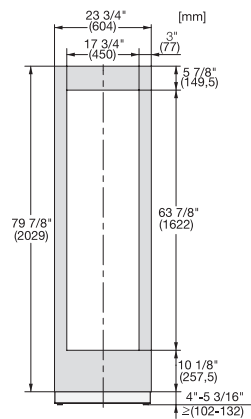

KFP 2455 ed/cs

Etupinta ruostumatonta terästä

MasterCool-viinikaappien tyylikkääseen integrointiin keittiöosi.

EAN: 4002516324638 / Materiaalin numero: 11499630 /
Vanhan materiaalin numero: 38996094EU1

- 60 cm leveille viinikaapeille

KFP 2455 ed/cs

Etupinta ruostumatonta terästä

MasterCool-viinikaappien tyylikkääseen integrointiin keittiösi.

KFP2455ed/cs, KFP2454ed/cs, front panel, front dimensions, MasterCool, installation drawings