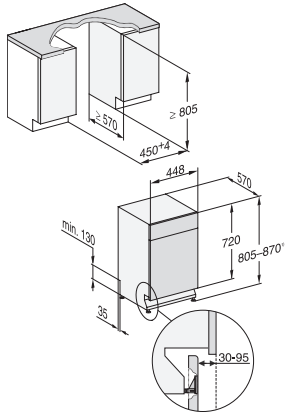

570

Laitteen leveys, mm

448

Laitteen korkeus, mm

805

Laitteen syvyys, mm

570

Syvyys luukku auki, cm

G7000, built under, dishwasher, 45cm (installation drawing)