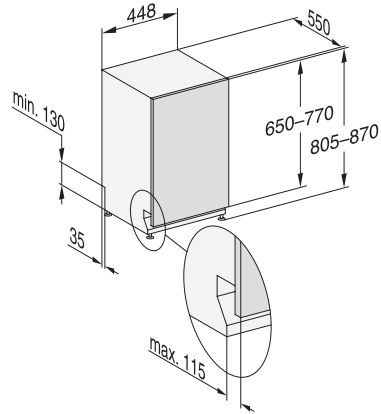

Tekniset tiedot	
Sijoitusaukon minimileveys, mm	450
Sijoitusaukon maksimileveys, mm	450
Sijoitusaukon minimikorkeus, mm	805
Sijoitusaukon maksimikorkeus, mm	870
Sijoitusaukon syvyys, mm	550
Laitteen leveys, mm	448
Laitteen korkeus, mm	805
Laitteen syvyys, mm	550
Syvyys luukku auki, cm	116,5
Nettopaino, kg	40,8
Kokonaisliitântäteho, kW	2,00
Jännite, V	230
Sulakekoko, A	10
Vaiheiden määrä	1
Jännitteen taajuus	50
Tulovesiletkun pituus, cm	1,50
Poistoletkun pituus, cm	1,50
Liitântäjohton pituus, m	1,70
Etupaneelin minimipaino, kg	2,0
Etupaneelin maksimipaino, kg	8,0
Vakiovarusteet	
1 x UltraTabs-pakkaus (20 tablettia)	•
Etuseteli – 1 x UltraTabs-pakkaus (20 tablettia), vaihtoehtoisesti 9 pakkausta alennettuun hintaan	•

G 5481 SCVi SL Active

Täysintegroitu astianpesukone, 45 cm

testattua ja hyväksi havaittua Mielen laatua edulliseen perusmallin hintaan.

G7000, fully integrated dishwasher, 45cm (installation drawing)

G7000, fully integrated dishwasher, 45cm (installation drawing)