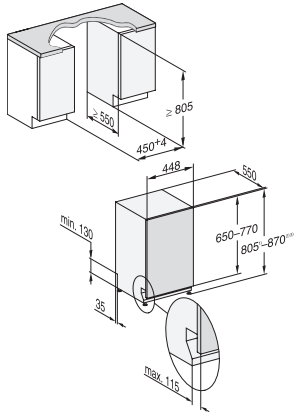

G 5481 SCVi SL Active

Täysintegroitu astianpesukone, 45 cm

testattua ja hyväksi havaittua Mielen laatua edulliseen perusmallin hintaan.

G7000, fully integrated dishwasher, 45cm (installation drawing)