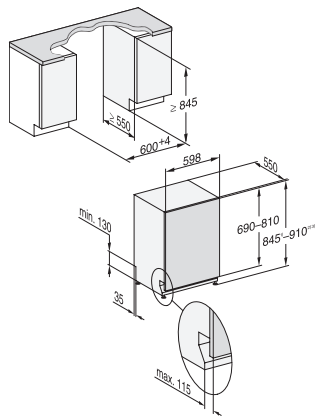

G 5055 SCVi XXL Active

Täysintegroitu XXL-astianpesukone

testattua ja hyväksi havaittua Mielen laatua edulliseen perusmallin hintaan.

G7000, fully integrated dishwasher, XXL, 60cm (installation drawing)