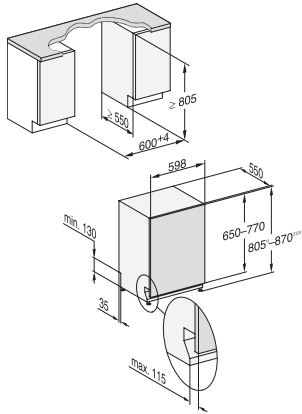

G 5050 Vi Active

Täysintegroitavat astianpesukoneet

testattua ja hyväksi havaittua Mieleen laatua edulliseen perusmallin hintaan.

G7000, fully integrated dishwasher, 60cm (installation drawing)