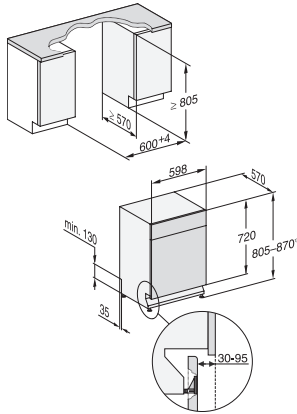

G 5000 SCU Active

Työtason alle asennettavat astianpesukoneet

testattua ja hyväksi havaittua Mielen laatua edulliseen perusmallin hintaan.

G7000, built under, dishwasher, 60cm (installation drawing)