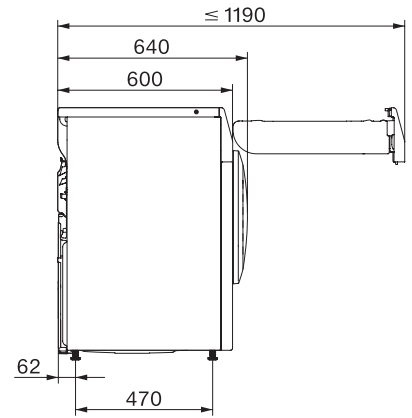

Villan viimeistely	•
Pika	•
Farkut	•
Kyllästys	•
Aikakuivaus	•
Lämmin sileyty	•
Liinavaatteet	•
Lisätoiminnot	
Pöyhintä	•
Hellävarainen +	•
Laatu	
Pehmeät rummun olakkeet	•
Turvallisuus	
PIN-koodi	•
Merkkivalo "Tyhjennä vedenkeruuastia"	•
Merkkivalo "Puhdista suodatin"	•
Optinen liitäntä	•
Tekniset tiedot	
Mitat, mm (leveys)	596
Mitat, mm (korkeus)	850
Mitat, mm (syvyys)	640
Koneen syvyys luukku auki, mm	1054
Paino, kg	58
Kokonaisliitäntäteho, kW	1,10
Jännite, V	220-240
Sulakekoko, A	10
Taajuus, Hz	50
Liitäntäjohdon pituus, m	2,0
Ilmatäiviisti suljettu järjestelmä	•
Jäähdytysaineen tyyppi	R290
Jäähdytysaineen määrä, kg	0,13
Ilmaston lämmitysvaikutus, jäähdytysaine	3
Ilmaston lämmitysvaikutus, laite	0,40
Lamppujen vaihto	Asiakaspalvelu
Vakiovarusteet	
Tuoksupatruuna	•

T1 drawing, slanted facia, straight facia, without porthole, measures in mm

T1 drawing, slanted facia, straight facia, measures in mm