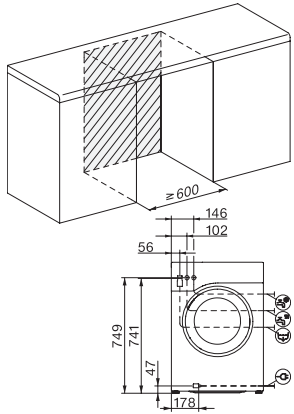

PIN-koodi

•

Optinen liitäntä

•

Tekniset tiedot

Mitat, mm (leveys)

596

Mitat, mm (korkeus)

850

Mitat, mm (syvyys)

643

Koneen syvyys luukku auki, mm

1077

Paino, kg

85

Kokonaisliitäntäteho, kW

2

WWD120 WCS 8kg

W1 edestä täytettävä pyykinpesukone:

1–8 kg kennorumpu ja lämmin sileytys pitävät pyykin kauniina.

W1 drawing, facia 5 degree, measures in mm

W1 drawing, facia 5 degree, measures in mm

W1 drawing, facia 5 degree, measures in mm

W1 drawing, facia 5 degree, measures in mm