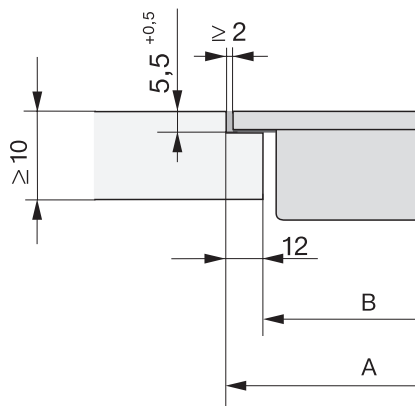

CS 7641 FL  
SmartLine-yksikkö  
induktiowokki

EAN: 4002516257721 / Materiaalin numero: 11322810 /  
Vanhan materiaalin numero: 27764150NER

|   |         |
|---|---------|
| Upotusaukon sisemmät mitat huullosasennuksessa, mm (leveys) | 358     |
| Upotusaukon sisemmät mitat huullosasennuksessa, mm (syvyys) | 500     |
| Paino, kg   | 12      |
| Upotusaukon ulommat mitat huullosasennuksessa, mm (leveys)  | 382     |
| Upotusaukon ulommat mitat huullosasennuksessa, mm (syvyys)  | 524     |
| Kokonaisliitântäteho, kW                                    | 3,00    |
| Liitântäjohdon pituus, m                                    | 1,5     |
| Jännite, V  | 220-240 |
| Taajuus, Hz   | 50-60   |
| <b>Vakiovarusteet</b>                                       |         |
| Virtajohto  | Kyllä   |
| Pinnoitettu wok-pannu                                       | •       |

CS 7641 FL  
SmartLine-yksikkö  
induktiowokki

CS7641FL, flush (Installation drawing)

CS7641FL, onset (Installation drawing)

CS 7000 FL, flush (Installation drawing)

CS 7000 FL, flush (Installation drawing)