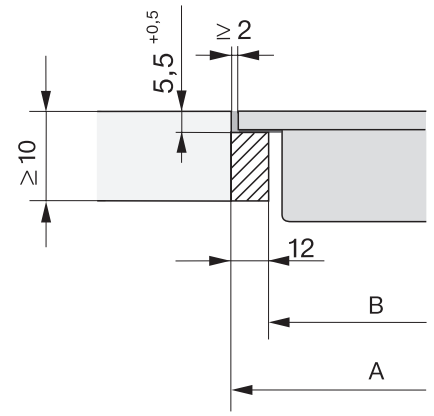

CS 7641 FL  
SmartLine-yksikkö  
induktiowokki

EAN: 4002516257721 / Materiaalin numero: 11322810 /  
Vanhan materiaalin numero: 27764150NER

|   |         |
|---|---------|
| Upotusaukon sisemmät mitat huullosasennuksessa, mm (leveys) | 358     |
| Upotusaukon sisemmät mitat huullosasennuksessa, mm (syvyys) | 500     |
| Paino, kg   | 12      |
| Upotusaukon ulommat mitat huullosasennuksessa, mm (leveys)  | 382     |
| Upotusaukon ulommat mitat huullosasennuksessa, mm (syvyys)  | 524     |
| Kokonaisliitântäteho, kW                                    | 3,00    |
| Liitântäjohdon pituus, m                                    | 1,5     |
| Jännite, V  | 220-240 |
| Taajuus, Hz   | 50-60   |
| <b>Vakiovarusteet</b>                                       |         |
| Virtajohto  | Kyllä   |
| Pinnoitettu wok-pannu                                       | •       |

CS 7641 FL  
SmartLine-yksikkö  
induktiowokki

CS7641FL, flush (Installation drawing)

CS7641FL, onset (Installation drawing)

CS 7000 FL, flush (Installation drawing)

CS 7000 FL, flush (Installation drawing)