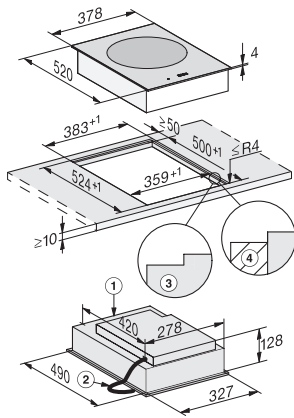

CS 7641 FL
SmartLine-yksikkö
induktiowokki

CS7641FL, flush (Installation drawing)