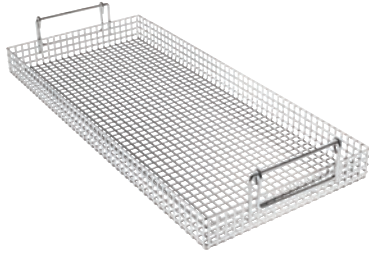

A 321
Teline
erilaisille välineille.

- Sopii esim. dekanttereille, suppiloille, rintapumpuille
- Joustavat kahvat

EAN: 4002516237099 / Materiaalin numero: 11309380 /
Vanhan materiaalin numero: 69632100D

Tuotteen luokitus	
Suuret pesu- ja desinfiointikoneet, laboratorio	•
Tuoteyhteydet	
PLW 8615	•
PLW 8616	•
PLW 8617	•
Tuoteluokka	
Teline/moduuli dekantterilaseille	•
Teline/moduuli leveäkaulaisille lasitavaroille	•
Muut telineet	•
Tuotteen ominaisuudet	
Materiaali	Ruostumaton teräs
Väri	Ruostumaton teräs
Käyttökohde	
Laboratoriolasitavaran koneellinen käsittely	•
Mitat ja paino	
Ulkomitat, nettokorkeus, mm	81
Ulkomitat, nettoleveys, mm	240
Ulkomitat, nettosyvyys, mm	545
Ulkomitat, bruttokorkeus, mm	90
Ulkomitat, bruttoleveys, mm	255
Ulkomitat, bruttosyvyys, mm	585
Nettopaino, kg	0,76
Bruttopaino, kg	0,99