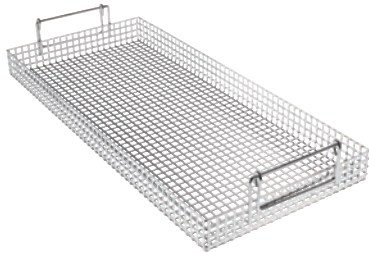

A 321
Teline
erilaisille välineille.

- Sopii esim. dekanttereille, suppiloille, rintapumpuille
- Joustavat kahvat

EAN: 4002516237099 / Materiaalin numero: 11309380 /
Vanhan materiaalin numero: 69632100D

Tuotteen luokitus	
Suuret pesu- ja desinfiointikoneet, laboratorio	•
Tuoteyhteydet	
PLW 8615	•
PLW 8616	•
PLW 8617	•
PLW 7111	•
Tuoteluokka	
Teline/moduuli dekantterilaseille	•
Teline/moduuli leveäkaulaisille lasitavaroille	•
Muut telineet	•
Tuotteen ominaisuudet	
Materiaali	Ruostumaton teräs
Väri	Ruostumaton teräs
Käyttökohde	
Laboratoriolasitavaran koneellinen käsittely	•
Mitat ja paino	
Ulkomitat, nettokorkeus, mm	81
Ulkomitat, nettoleveys, mm	240
Ulkomitat, nettosyvyys, mm	545
Ulkomitat, bruttokorkeus, mm	90
Ulkomitat, bruttoleveys, mm	255
Ulkomitat, bruttosyvyys, mm	585
Nettopaino, kg	0,76
Bruttopaino, kg	0,99