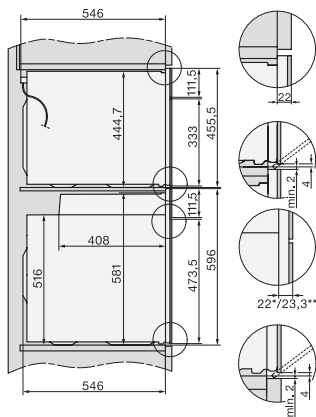

H 7565 BP

Uuni

saumaton muotoilu, paistolämpömittari ja BrilliantLight

EAN: 4002516241898 / Materiaalin numero: 11306300 /
Vanhan materiaalin numero: 22756525NER

Sijoitusaukon minimikorkeus, mm	590
Sijoitusaukon maksimikorkeus, mm	595
Sijoitusaukon syvyys, mm	550
Laitteen leveys, mm	595
Laitteen korkeus, mm	596
Laitteen syvyys, mm	568
Paino, kg	47,0
Kokonaisliitântäteho, kW	3,70
Jännite, V	220-240
Taajuus, Hz	50
Sulakekoko, A	16
Vaiheiden määrä	1
Virtajohto, jossa pistotulppa	•
Liitântäjohdon pituus, m	1,50
Lamppujen vaihto	Asiakaspalvelu

H 7565 BP
 Uuni
 saumaton muotoilu, paistolämpömittari ja BrilliantLight

installation H7000 XL, installation drawing

side view H7000 XL, installation drawings

built-in H7000 XL, installation drawing

Installation H7000 XL underframe, installation drawings

Installation H7000 BM XL, installation drawings

side view H7000 XL build-under, installation drawing

H7x65BP, H7145BM, H7165B, H7365B, H2756B, H2765B/BP, DGC7151, DGC7351 installation drawings

side view Kombi BM XL, installation drawings