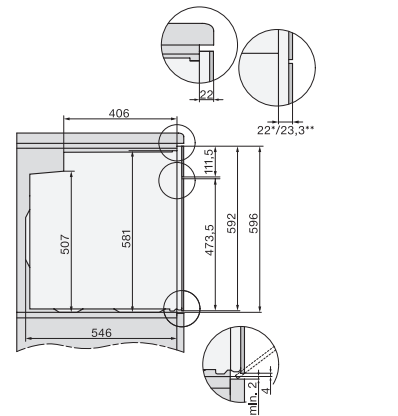

H 7565 BP

Uuni

saumaton muotoilu, paistolämpömittari ja BrilliantLight

EAN: 4002516241898 / Materiaalin numero: 11306300 /
Vanhan materiaalin numero: 22756525NER

Sijoitusaukon minimikorkeus, mm	590
Sijoitusaukon maksimikorkeus, mm	595
Sijoitusaukon syvyys, mm	550
Laitteen leveys, mm	595
Laitteen korkeus, mm	596
Laitteen syvyys, mm	568
Paino, kg	47,0
Kokonaisliitântäteho, kW	3,70
Jännite, V	220-240
Taajuus, Hz	50
Sulakekoko, A	16
Vaiheiden määrä	1
Virtajohto, jossa pistotulppa	•
Liitântäjohdon pituus, m	1,50
Lamppujen vaihto	Asiakaspalvelu

H 7565 BP
 Uuni
 saumaton muotoilu, paistolämpömittari ja BrilliantLight

installation H7000 XL, installation drawing

side view H7000 XL, installation drawings

built-in H7000 XL, installation drawing

Installation H7000 XL underframe, installation drawings

Installation H7000 BM XL, installation drawings

side view H7000 XL build-under, installation drawing

H7x65BP, H7145BM, H7165B, H7365B, H2756B, H2765B/BP, DGC7151, DGC7351 installation drawings

side view Kombi BM XL, installation drawings