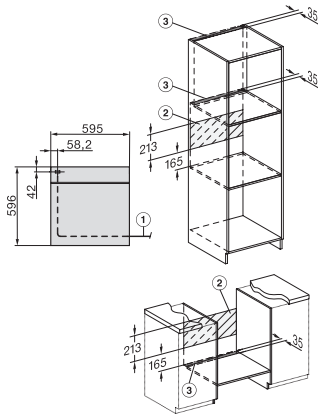

H 7565 BP

Uuni

saumaton muotoilu, paistolämpömittari ja BrilliantLight

EAN: 4002516241898 / Materiaalin numero: 11306300 /
Vanhan materiaalin numero: 22756525NER

Sijoitusaukon minimikorkeus, mm	590
Sijoitusaukon maksimikorkeus, mm	595
Sijoitusaukon syvyys, mm	550
Laitteen leveys, mm	595
Laitteen korkeus, mm	596
Laitteen syvyys, mm	568
Paino, kg	47,0
Kokonaisliitântäteho, kW	3,70
Jännite, V	220-240
Taajuus, Hz	50
Sulakekoko, A	16
Vaiheiden määrä	1
Virtajohto, jossa pistotulppa	•
Liitântäjohdon pituus, m	1,50
Lamppujen vaihto	Asiakaspalvelu

H 7565 BP
 Uuni
 saumaton muotoilu, paistolämpömittari ja BrilliantLight

installation H7000 XL, installation drawing

side view H7000 XL, installation drawings

built-in H7000 XL, installation drawing

Installation H7000 XL underframe, installation drawings