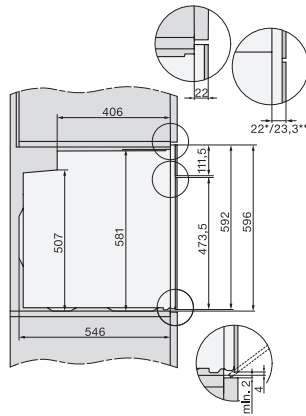

H 7565 BP

Uuni

saumaton muotoilu, paistolämpömittari ja BrilliantLight

EAN: 4002516241898 / Materiaalin numero: 11306300 /

Vanhan materiaalin numero: 22756525NER

Ohjelmoitava valmistuksen aloitushetki	•
Ohjelmoitava valmistuksen lopetushetki	•
Ohjelmoitava valmistusajan kesto	•
Todellisen lämpötilan näyttö	•
Tavoitelämpötilan näyttö	•
Merkkiääni, kun valittu lämpötila saavutettu	•
Suosituslämpötila	•
Omat ohjelmat	•
Sapattiohjelma	•
Yksilölliset asetukset	•
Tehokkuus ja kestävyys	
Energiatehokkuusluokka (A+++ – D)	A+
Automaattinen jälkilämmön hyödyntäminen	•
Virrankulutus pois päältä -tilassa, W	0,5
Virrankulutus valmiustilassa, W	1,0
Virrankulutus verkkovalmiustilassa, W	2,0
Aika automaattiseen valmiustilaan siirtymiseen, min	20
Aika automaattiseen verkkovalmiustilaan siirtymiseen, min	20
Aika automaattiseen virrankatkaisuun, min	20
Helppohoitoisuus	
Pyrolyysi-puhdistusohjelmat	•
Katalysaattori	•
Saranoitu grillivastus	•
CleanGlass-luukku	•
Höyrytekn./vedensyöttö	
Veden imuputki	•
Turvallisuus	
Jäähdytysjärjestelmä ja viileänä pysyvä luukku	•
Virran turvakatkaisu	•
Käytönesto	•
Uuniluukun turvalukitus pyrolyyttisen puhdistuksen aikana	•
Anturilukitus	•
Tekniset tiedot	
Uunitilan tilavuus, l	76
Kannatintasojen määrä	5
Kannatintasojen määrä uunitilassa 1	5
Kannatintasojen määrä uunitilassa 2	5
Kannatintasot numeroitu	•
Uunin valo	BrilliantLight
Lämpötilat, °C	30–300
Lämpötilat, minimi, °C	30
Lämpötilat, maksimi, °C	300
Sijoitusaukon minimileveys, mm	560
Sijoitusaukon maksimileveys, mm	568
Sijoitusaukon minimikorkeus, mm	590
Sijoitusaukon maksimikorkeus, mm	595
Sijoitusaukon syvyys, mm	550
Laitteen leveys, mm	595
Laitteen korkeus, mm	596
Laitteen syvyys, mm	568
Paino, kg	47,0

H 7565 BP
 Uuni
 saumaton muotoilu, paistolämpömittari ja BrilliantLight

installation H7000 XL, installation drawing

side view H7000 XL, installation drawings

built-in H7000 XL, installation drawing

Installation H7000 XL underframe, installation drawings