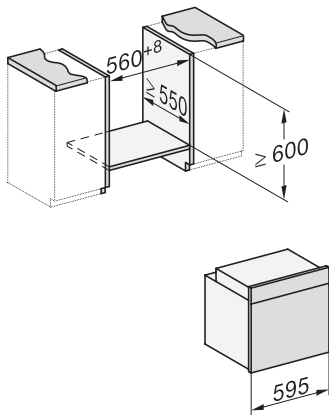

H 7565 BP

Uuni

saumaton muotoilu, paistolämpömittari ja BrilliantLight

EAN: 4002516241898 / Materiaalin numero: 11306300 /
Vanhan materiaalin numero: 22756525NER

Sijoitusaukon minimikorkeus, mm	590
Sijoitusaukon maksimikorkeus, mm	595
Sijoitusaukon syvyys, mm	550
Laitteen leveys, mm	595
Laitteen korkeus, mm	596
Laitteen syvyys, mm	568
Paino, kg	47,0
Kokonaisliitântäteho, kW	3,70
Jännite, V	220-240
Taajuus, Hz	50
Sulakekoko, A	16
Vaiheiden määrä	1
Virtajohto, jossa pistotulppa	•
Liitântäjohdon pituus, m	1,50
Lamppujen vaihto	Asiakaspalvelu

H 7565 BP
 Uuni
 saumaton muotoilu, paistolämpömittari ja BrilliantLight

installation H7000 XL, installation drawing

side view H7000 XL, installation drawings

built-in H7000 XL, installation drawing

Installation H7000 XL underframe, installation drawings