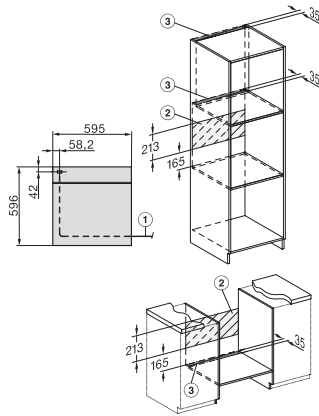

H 7565 BP
Uuni
saumaton muotoilu, paistolämpömittari ja BrilliantLight

installation H7000 XL, installation drawing