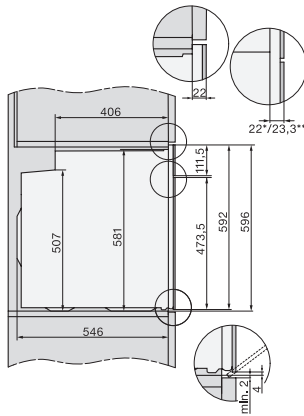

H 7565 BP

Uuni

saumaton muotoilu, paistolämpömittari ja BrilliantLight

EAN: 4002516241898 / Materiaalin numero: 11306300 /
Vanhan materiaalin numero: 22756525NER

Sijoitusaukon minimikorkeus, mm	590
Sijoitusaukon maksimikorkeus, mm	595
Sijoitusaukon syvyys, mm	550
Laitteen leveys, mm	595
Laitteen korkeus, mm	596
Laitteen syvyys, mm	568
Paino, kg	47,0
Kokonaisliitântäteho, kW	3,70
Jännite, V	220-240
Taajuus, Hz	50
Sulakekoko, A	16
Vaiheiden määrä	1
Virtajohto, jossa pistotulppa	•
Liitântäjohdon pituus, m	1,50
Lamppujen vaihto	Asiakaspalvelu

H 7565 BP
 Uuni
 saumaton muotoilu, paistolämpömittari ja BrilliantLight

installation H7000 XL, installation drawing

side view H7000 XL, installation drawings

built-in H7000 XL, installation drawing

Installation H7000 XL underframe, installation drawings