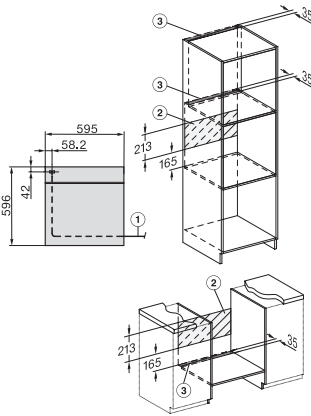

H 7365 BP

Uuni

tyylikääs musta muotoilu, paistomittari ja pyrolysoiminto.

installation H7000 XL, installation drawing

installation H7000 XL, installation drawing, GB, AU

side view H7000 XL, installation drawings