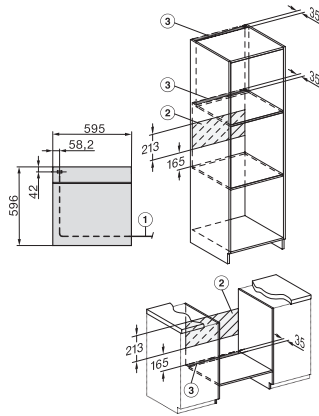

H 7365 BP

Uuni

tyylikääs musta muotoilu, paistomittari ja pyrolysoiminto.

installation H7000 XL, installation drawing

installation H7000 XL, installation drawing, GB, AU

side view H7000 XL, installation drawings