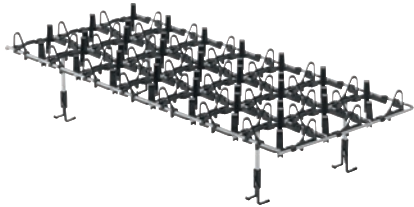

A 851
Tukirittä
Suorasuihkumoduuliin A 621.

- Järjestely: 3 x 7 kenttää
- A 621 -suorasuihkumoduuliin
- Optimaaliseen laboratoriolasitavaran asetteluun
- Osa EasyLoad-järjestelmää

EAN: 4002516201915 / Materiaalin numero: 11236640 /
Vanhan materiaalin numero: 69685100D

Tuotteen luokitus	
Suuret pesu- ja desinfiointikoneet, laboratorio	•
Tuoteyhteydet	
PLW 8615	•
PLW 8616	•
PLW 8617	•
Tuoteluokka	
Muut telineet / muut moduulit	•
Tuotteen ominaisuudet	
Materiaali	Ruostumaton teräs, Muovit
Väri	Ruostumaton teräs, Musta
Lokeroiden lukumäärä	21
Lokeron leveys, mm	74
Lokeron pituus, mm	77
Osa EasyLoad-järjestelmää	•
Käyttökohde	
Laboratoriolasitavaran koneellinen käsittely	•
Mitat ja paino	
Ulkomitat, nettokorkeus, mm	119
Ulkomitat, nettoleveys, mm	243
Ulkomitat, nettosyvyys, mm	580
Ulkomitat, bruttokorkeus, mm	135
Ulkomitat, bruttoleveys, mm	285
Ulkomitat, bruttosyvyys, mm	586
Nettopaino, kg	0,67
Bruttopaino, kg	1,07