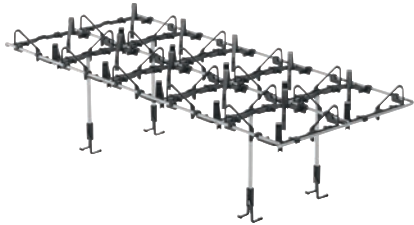

A 850  
Tukirittä  
Suorasuihkumoduuliin A 620.

- Järjestely: 2 x 5 kenttää
- A 620 -suorasuihkumoduuliin
- Optimaaliseen laboratoriolasitavaran asetteluun
- Osa EasyLoad-järjestelmää

EAN: 4002516200703 / Materiaalin numero: 11236630 /  
Vanhan materiaalin numero: 69685000D

<b>Tuotteen luokitus</b>	
Suuret pesu- ja desinfiointikoneet, laboratorio	•
<b>Tuoteyhteydet</b>	
PLW 8615	•
PLW 8616	•
PLW 8617	•
<b>Tuoteluokka</b>	
Muut telineet / muut moduulit	•
<b>Tuotteen ominaisuudet</b>	
Materiaali	Ruostumaton teräs, Muovit
Väri	Ruostumaton teräs, Musta
Lokeroiden lukumäärä	10
Lokeron leveys, mm	114
Lokeron pituus, mm	110
Osa EasyLoad-järjestelmää	•
<b>Käyttökohde</b>	
Laboratoriolasitavaran koneellinen käsittely	•
<b>Mitat ja paino</b>	
Ulkomitat, nettokorkeus, mm	147
Ulkomitat, nettoleveys, mm	244
Ulkomitat, nettosyvyys, mm	578
Ulkomitat, bruttokorkeus, mm	135
Ulkomitat, bruttoleveys, mm	285
Ulkomitat, bruttosyvyys, mm	585
Nettopaino, kg	0,55
Bruttopaino, kg	0,95