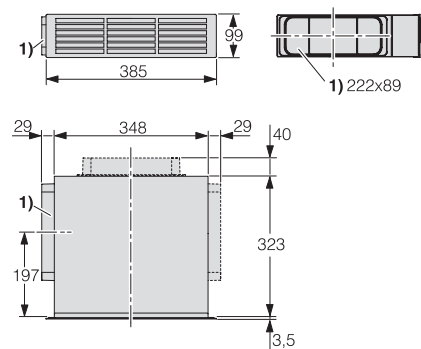

DUU 1000-2

Muuntosarja huonetilaan palauttavaksi tuotteisiin CSDA 10x0/CSDA 7xxx FL/KMDA putken kautta huonetilaan palauttavana käyttöön, sis. elvytett. hiilisuodattimen

DUU1000-2, DUU1500 (installation drawing)